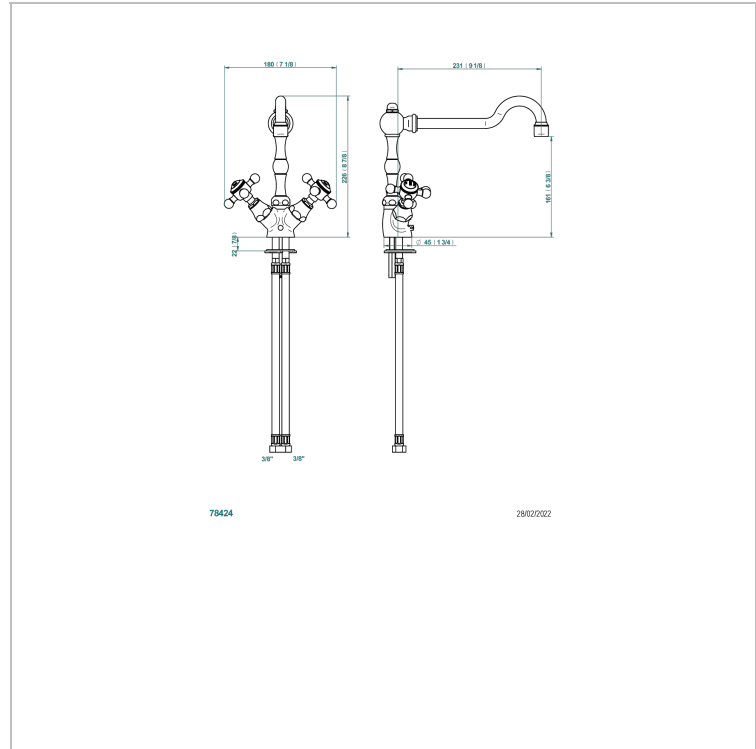

1900 COCINA

G76-4184/US

Mélangeur d'évier bec orientable avec borne d'attache, standard américain

THG[®]
PARIS

CARACTERÍSTICAS

- 1900 cocina
- Mélangeur d'évier bec orientable avec borne d'attache, standard américain