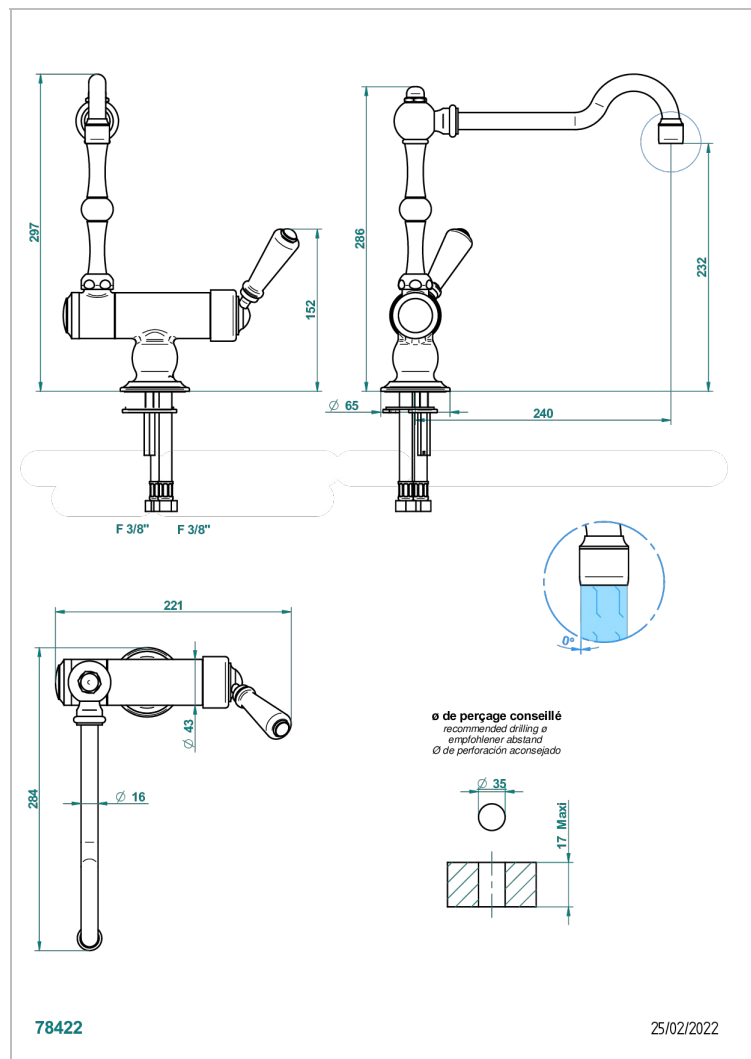

1900 CUISINE

G76-6181NR/US

THG[®]
PARIS

Mitigeur d'évier bec orientable rabattable pour ouverture de fenêtre, standard américain

CARACTÉRISTIQUES

- 1900 Cuisine
- Mitigeur d'évier bec orientable rabattable pour ouverture de fenêtre, standard américain

FINITIONS DISPONIBLES

Bronze clair - D01
Chromé - A02
Doré brillant - F01
Doré mat - F07
Nickel brillant - B01
Nickel mat - C01

Noir mat céramique - D30
Or pâle - F30
Or pâle mat - F31
Pvd blush - H62
Pvd blush mat - H60
Pvd couleur bronze brown - F33