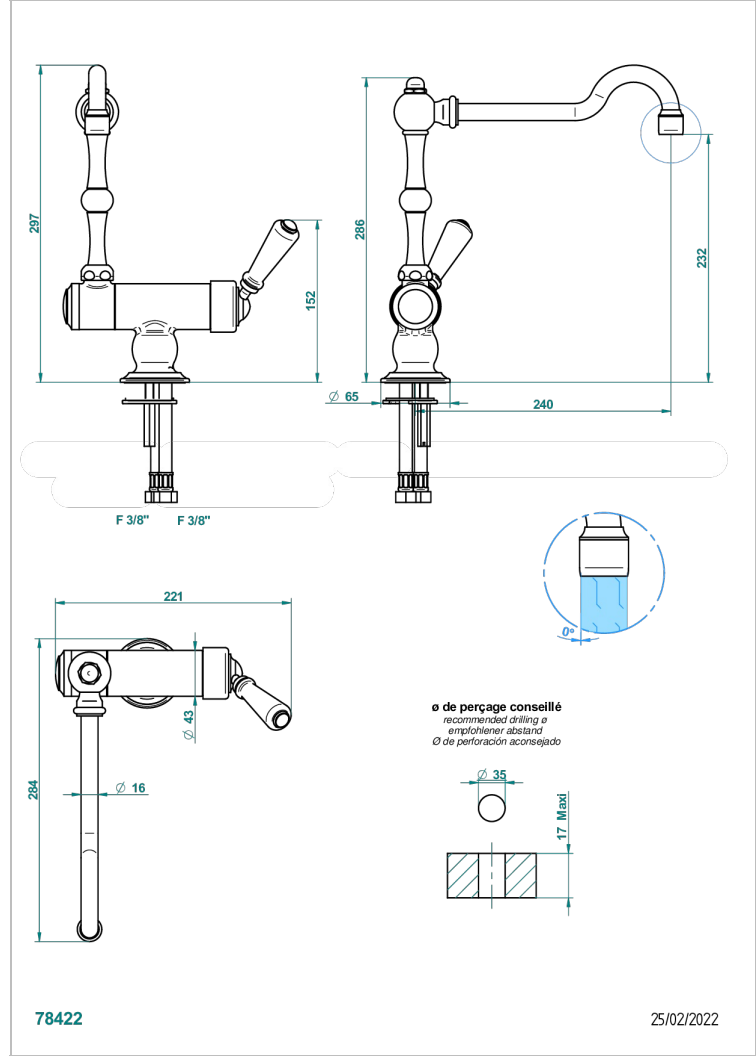

1900 COCINA

G76-6181NR/US

THG[®]
PARIS

Mitigeur d'évier bec orientable rabattable pour ouverture de fenêtre, standard américain

CARACTERÍSTICAS

- 1900 cocina
- Mitigeur d'évier bec orientable rabattable pour ouverture de fenêtre, standard américain