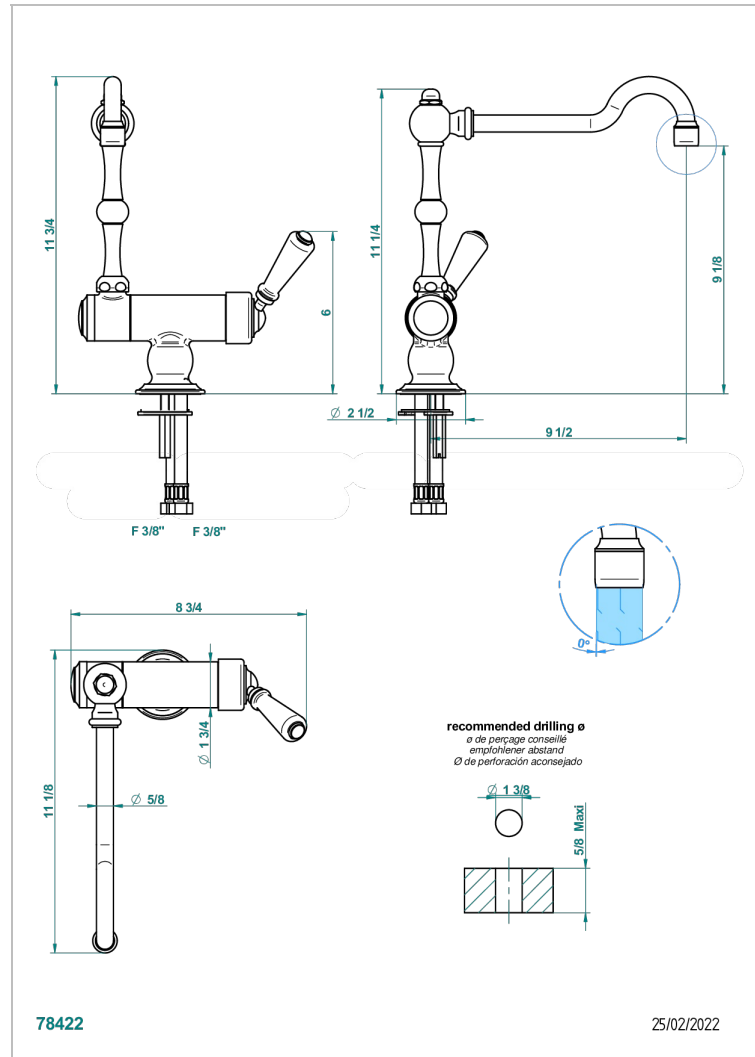

# 1900 CUISINE

G76-6181NR/US

THG<sup>®</sup>  
PARIS

Mitigeur d'évier bec orientable rabattable pour ouverture de fenêtre, standard américain

## CARACTÉRISTIQUES

- 1900 Cuisine
- Mitigeur d'évier bec orientable rabattable pour ouverture de fenêtre, standard américain