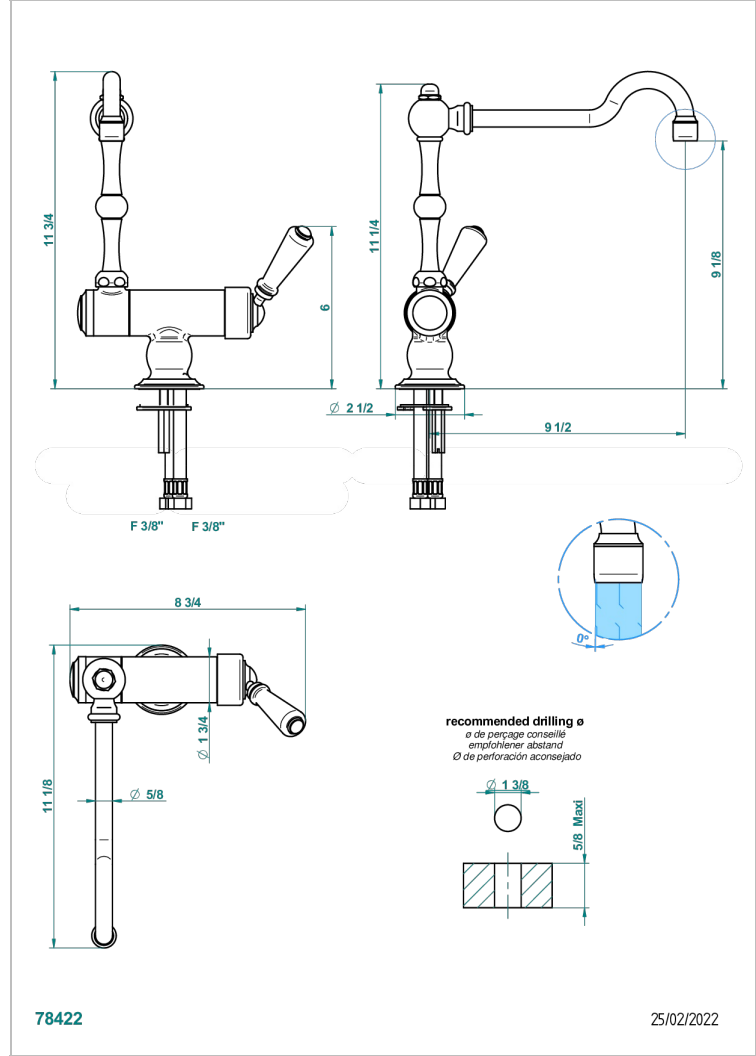

1900 COCINA

G76-6181NR/US

THG[®]
PARIS

Mitigeur d'évier bec orientable rabattable pour ouverture de fenêtre, standard américain

CARACTERÍSTICAS

- 1900 cocina
- Mitigeur d'évier bec orientable rabattable pour ouverture de fenêtre, standard américain