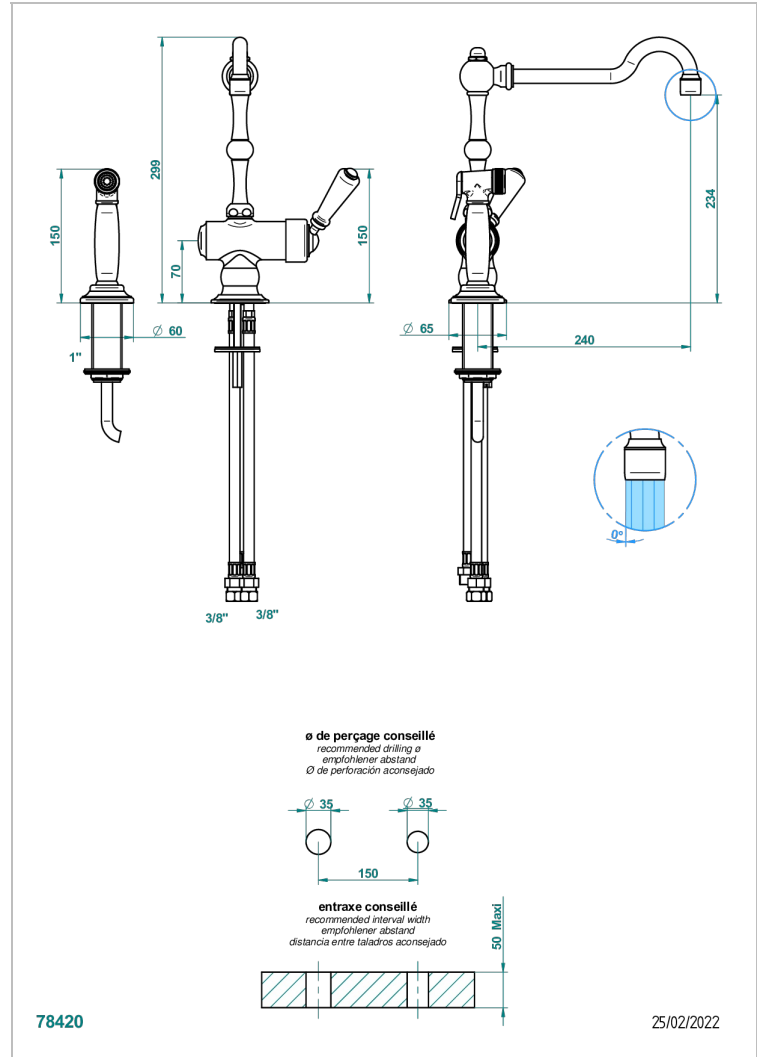

1900 CUISINE

G76-6181N/DUS

Mitigeur d'évier avec bec orientable et douchette individuelle, standard américain

THG[®]
PARIS

CARACTÉRISTIQUES

- 1900 Cuisine
- Mitigeur d'évier avec bec orientable et douchette individuelle, standard américain

FINITIONS DISPONIBLES

Bronze clair - D01
Chromé - A02
Doré brillant - F01
Doré mat - F07
Nickel brillant - B01
Nickel mat - C01

Noir mat céramique - D30
Or pâle - F30
Or pâle mat - F31
Pvd blush - H62
Pvd blush mat - H60
Pvd couleur bronze brown - F33