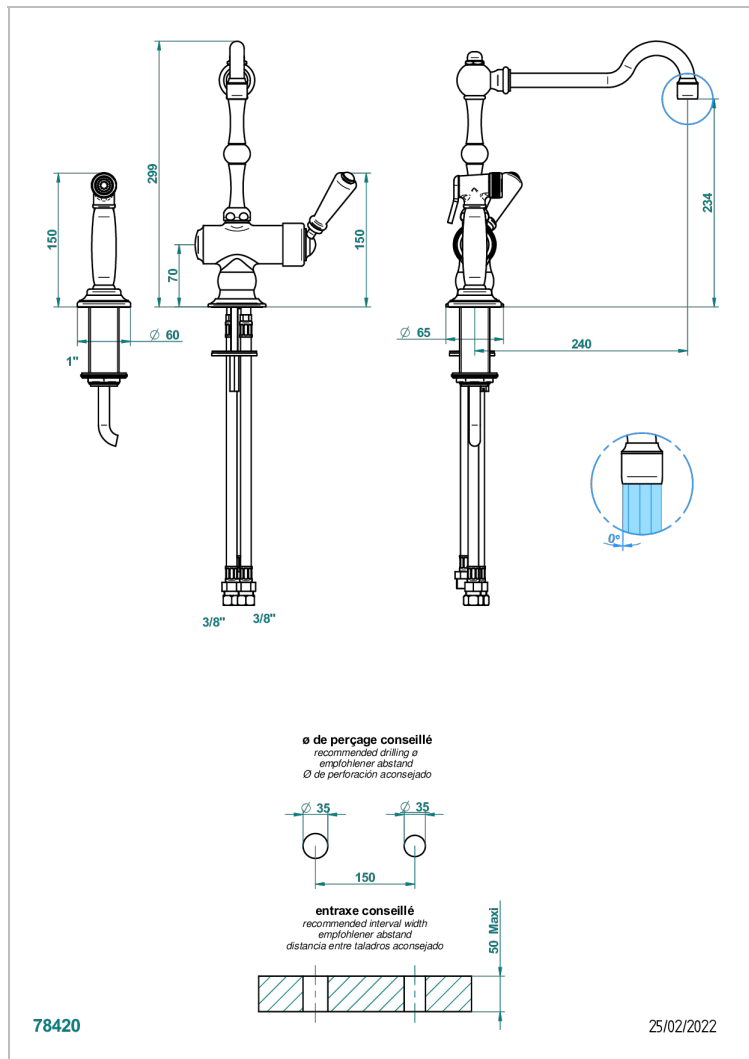

1900 COCINA

G76-6181N/DUS

THG[®]
PARIS

Mitigeur d'évier avec bec orientable et douchette individuelle, standard américain

CARACTERÍSTICAS

- 1900 cocina
- Mitigeur d'évier avec bec orientable et douchette individuelle, standard américain