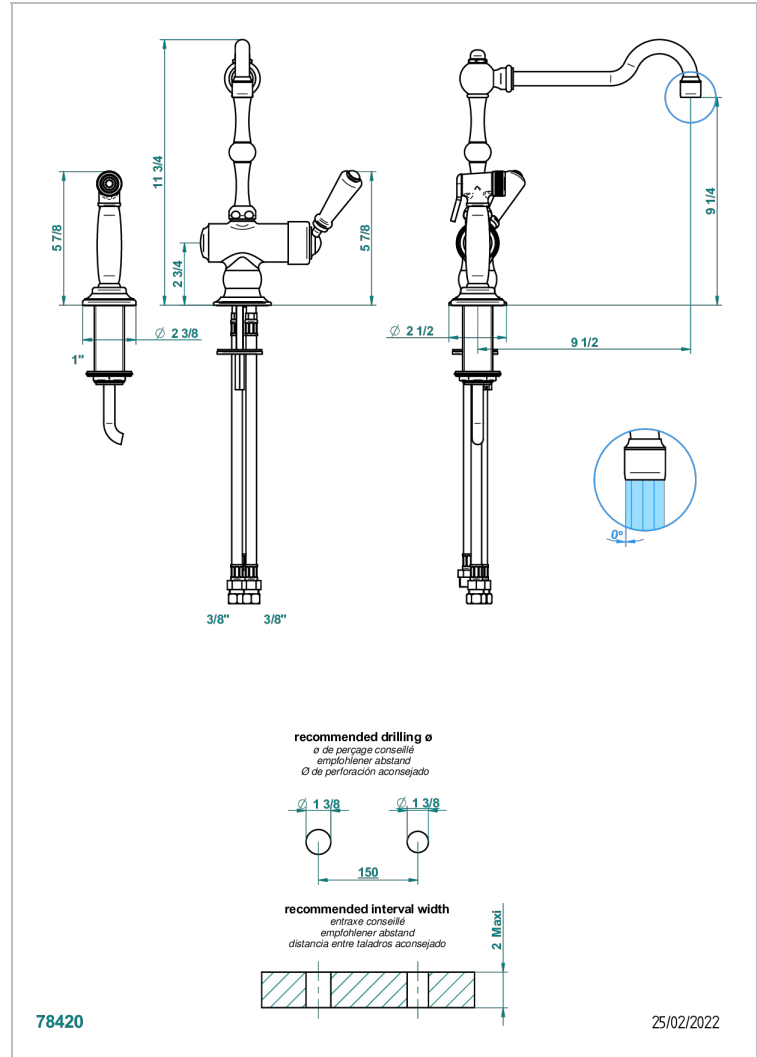

1900 CUISINE

G76-6181N/DUS

Mitigeur d'évier avec bec orientable et douchette individuelle, standard américain

THG[®]
PARIS

CARACTÉRISTIQUES

- 1900 Cuisine
- Mitigeur d'évier avec bec orientable et douchette individuelle, standard américain

FINITIONS DISPONIBLES

Bronze clair - D01
Chromé - A02
Doré brillant - F01
Doré mat - F07
Nickel brillant - B01
Nickel mat - C01

Noir mat céramique - D30
Or pâle - F30
Or pâle mat - F31
Pvd blush - H62
Pvd blush mat - H60
Pvd couleur bronze brown - F33