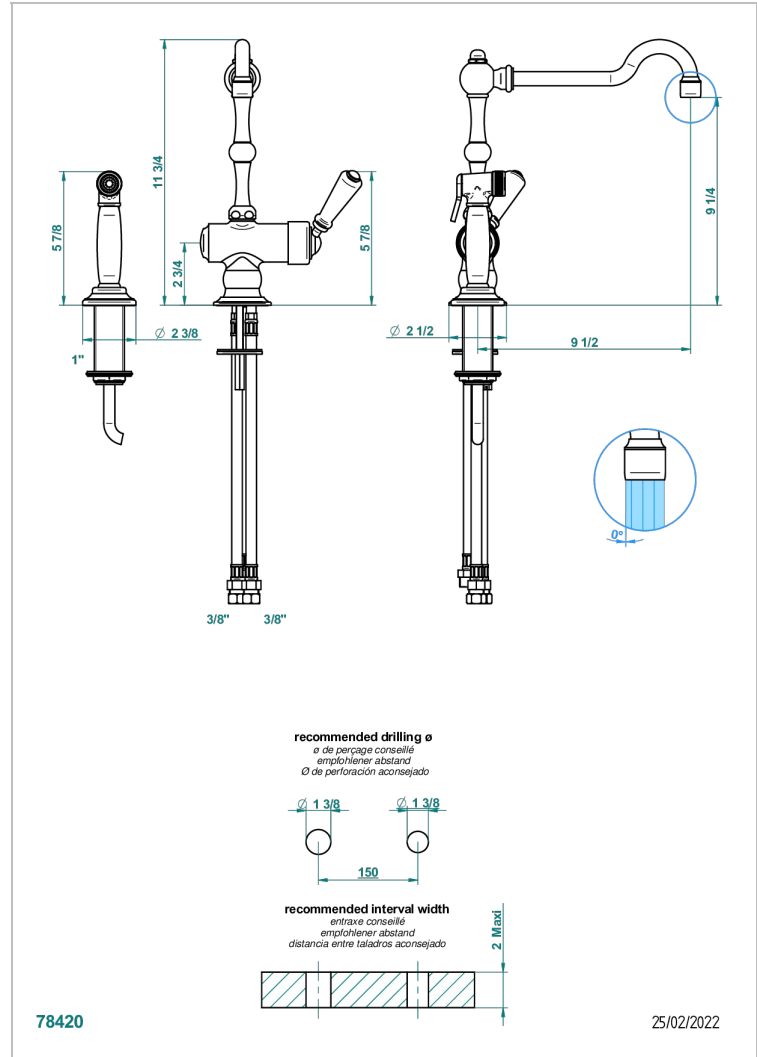

1900 COCINA

G76-6181N/DUS

Mitigeur d'évier avec bec orientable et douchette individuelle, standard américain

THG[®]
PARIS

CARACTERÍSTICAS

- 1900 cocina
- Mitigeur d'évier avec bec orientable et douchette individuelle, standard américain