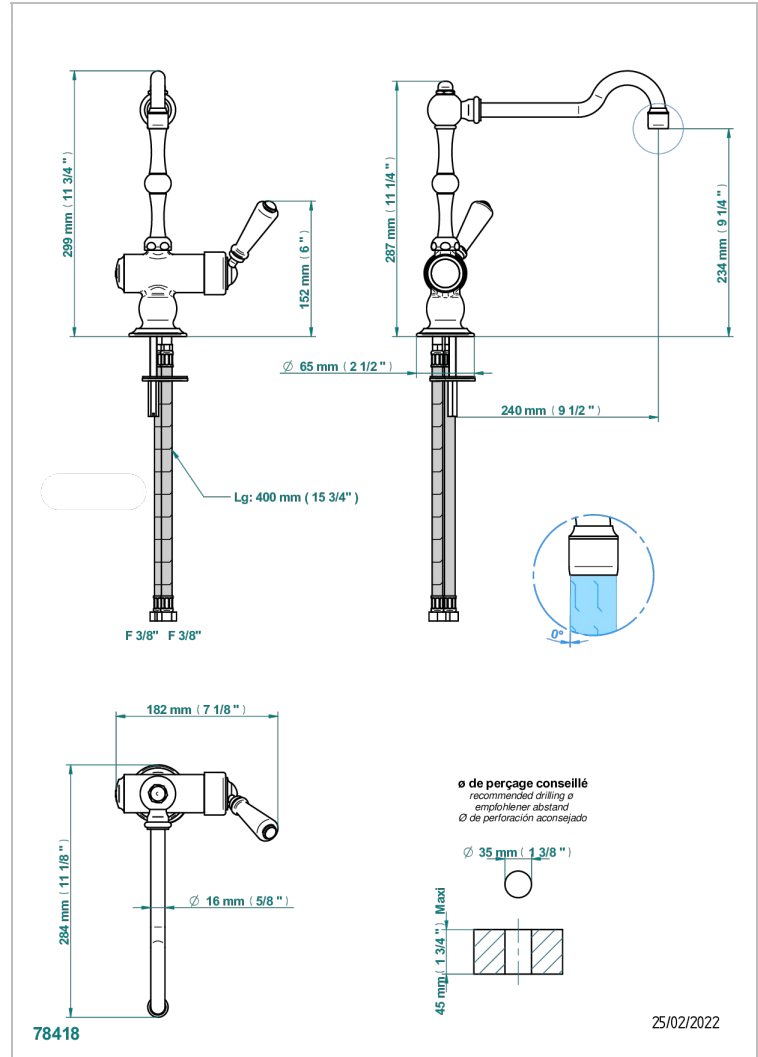

1900 CUISINE

G76-6181N/US

Mitigeur d'évier avec bec orientable, standard américain

THG[®]
PARIS

CARACTÉRISTIQUES

- 1900 Cuisine
- Mitigeur d'évier avec bec orientable, standard américain

FINITIONS DISPONIBLES

Bronze clair - D01
Chromé - A02
Doré brillant - F01
Doré mat - F07
Nickel brillant - B01
Nickel mat - C01

Noir mat céramique - D30
Or pâle - F30
Or pâle mat - F31
Pvd blush - H62
Pvd blush mat - H60
Pvd couleur bronze brown - F33