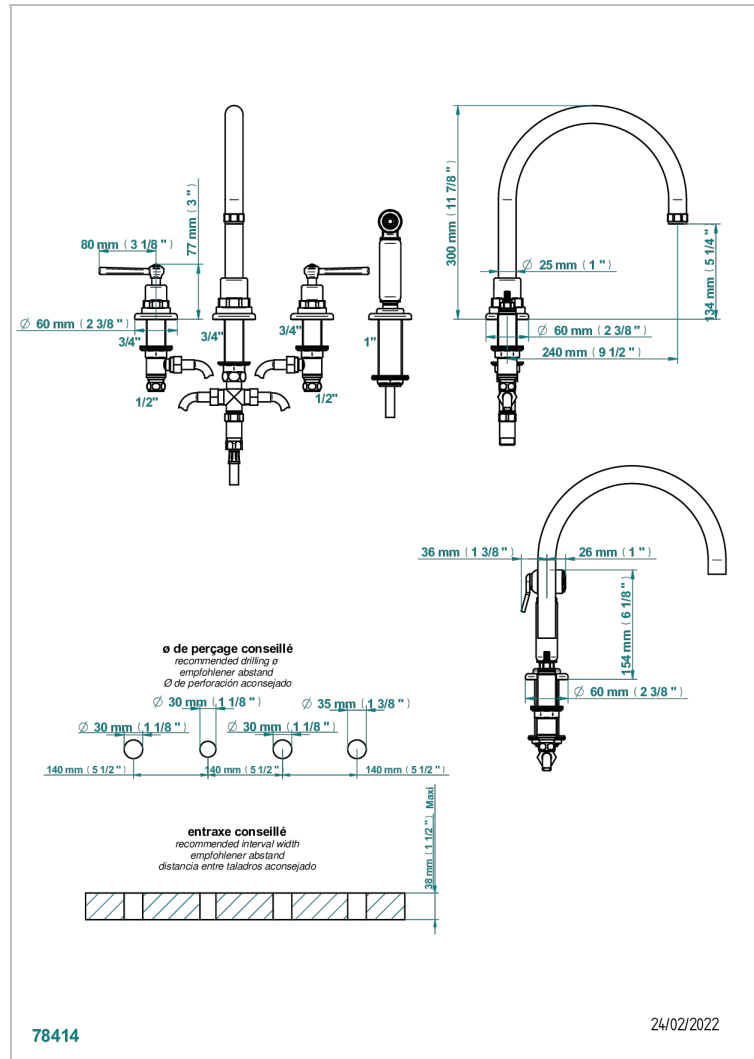

# CLUB SAINT-GERMAIN CON MANETAS

G7J-4211/US

Mélangeur d'évier 4 trous avec bec orientable et douchette individuelle

## CARACTERÍSTICAS

- Club Saint-Germain con manetas
- Mélangeur d'évier 4 trous avec bec orientable et douchette individuelle