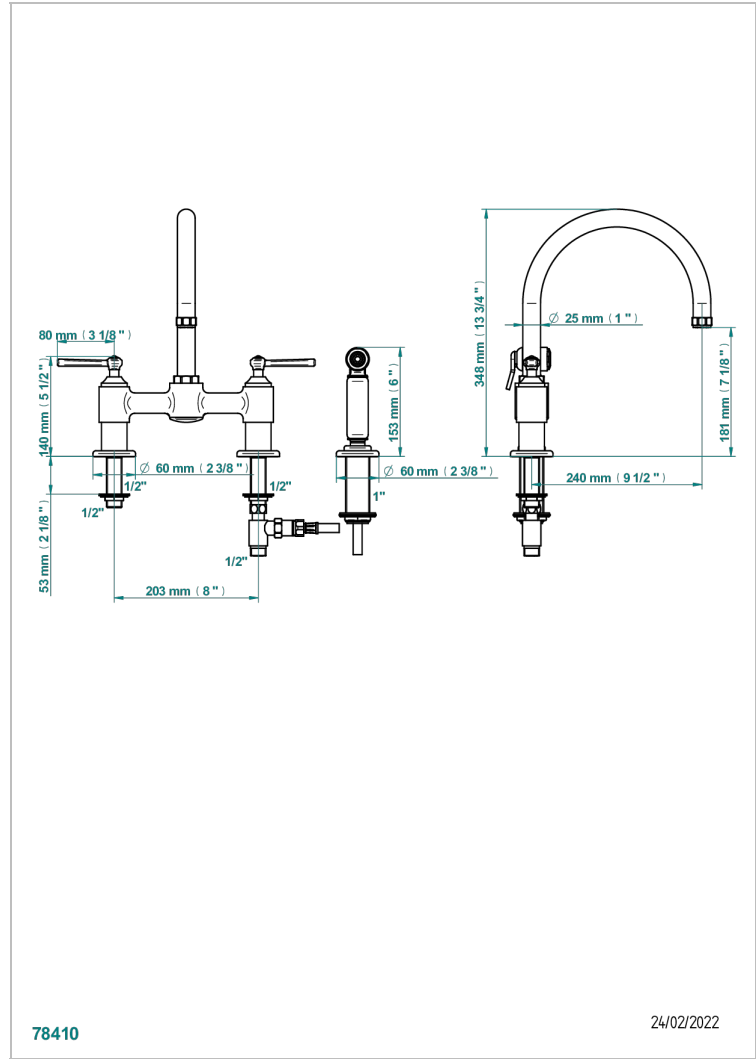

# CLUB SAINT-GERMAIN A MANETTES

G7J-159DM/US

THG<sup>®</sup>  
PARIS

Mélangeur d'évier 3 trous avec bec mobile entraxe 200 mm , avec douchette à gâchette 1.75 gpm (6.6 L/Min)

78410

24/02/2022

## CARACTÉRISTIQUES

- Club Saint-Germain à manettes
- Mélangeur d'évier 3 trous avec bec mobile entraxe 200 mm , avec douchette à gâchette 1.75 gpm (6.6 L/Min)