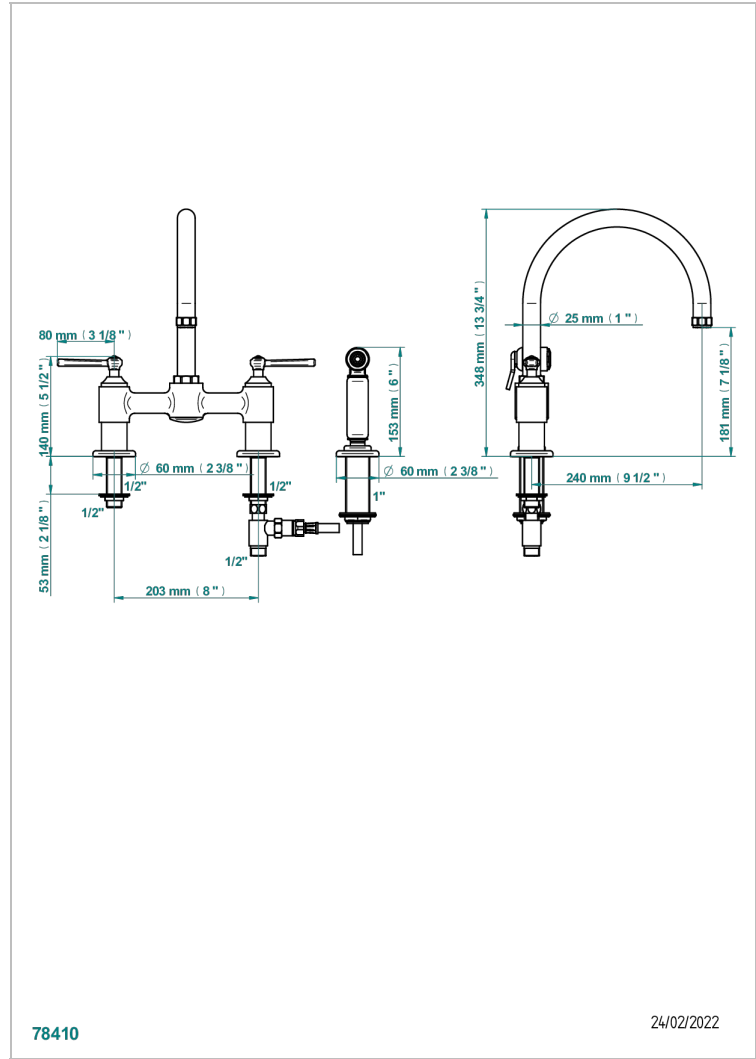

CLUB SAINT-GERMAIN CON MANETAS

G7J-159DM/US

THG[®]
PARIS

Mélangeur d'évier 3 trous avec bec mobile entraxe 200 mm , avec douchette à gâchette 1.75 gpm (6.6 L/Min)

CARACTERÍSTICAS

- Club Saint-Germain con manetas
- Mélangeur d'évier 3 trous avec bec mobile entraxe 200 mm , avec douchette à gâchette 1.75 gpm (6.6 L/Min)