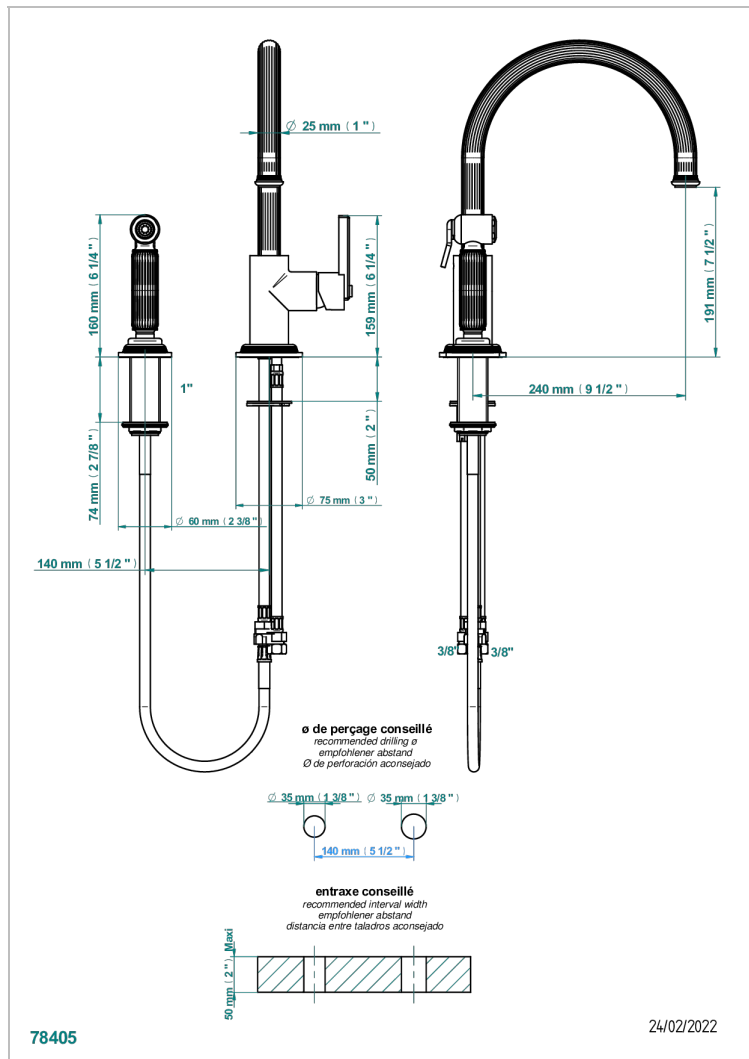

GRAND CENTRAL ONYX BLANC A MANETTES

U9S-6181N/DUS

Mitigeur d'évier avec bec orientable et douchette individuelle, standard américain

CARACTÉRISTIQUES

- Grand Central Onyx blanc à manettes
- Mitigeur d'évier avec bec orientable et douchette individuelle, standard américain

FINITIONS DISPONIBLES

Bronze clair - D01
Chromé - A02
Chromé mat - C02
Doré brillant - F01
Doré mat - F07
Laiton fumé naturel - A13

Nickel brillant - B01
Nickel mat - C01
Noir mat céramique - D30
Or pâle - F30
Or pâle mat - F31
Pvd blush - H62