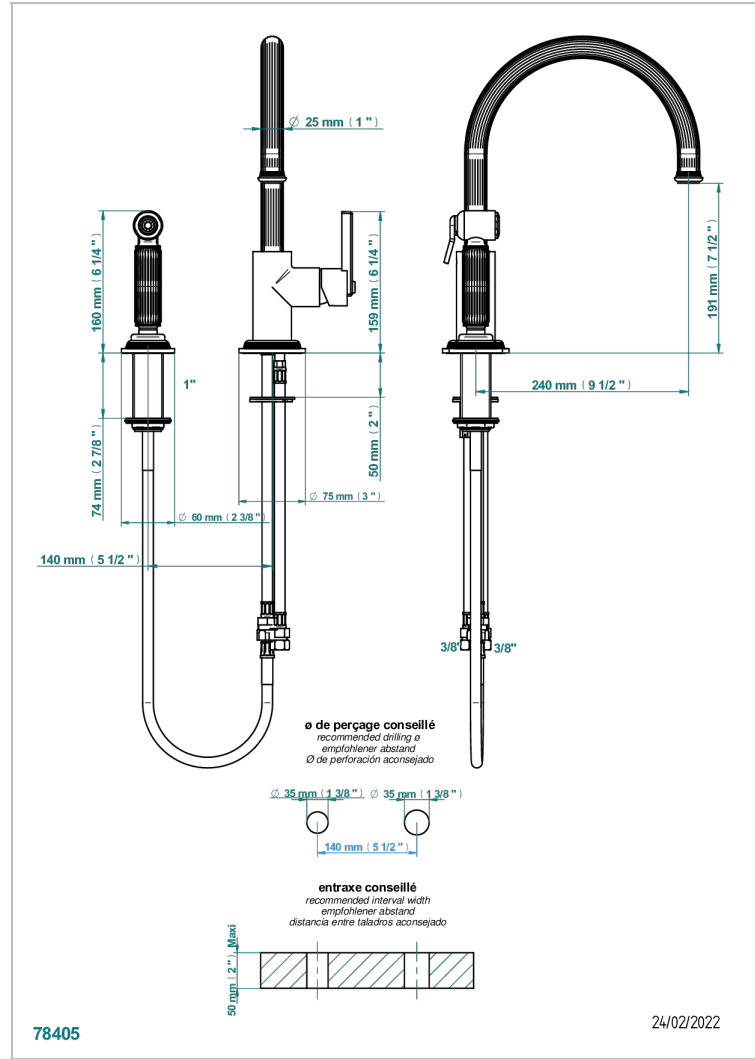

GRAND CENTRAL WHITE ONYX WITH LEVER HANDLES

U9S-6181N/DUS

Mitigeur d'évier avec bec orientable et douchette individuelle, standard américain

78405

24/02/2022

CARACTERÍSTICAS

- Grand central White Onyx with lever handles
- Mitigeur d'évier avec bec orientable et douchette individuelle, standard américain

ACABADOS DISPONIBLES

Bronce claro - D01
Cerámica negra mate - D30
Cobre viejo mate - H07
Cromo - A02
Cromo mate - C02
Dorado - F01

Dorado mate - F07
Dorado pálido - F30
Dorado pálido mate (sin barniz) - F31
Natural smoked Brass - A13
Níquel - B01
Níquel mate - C01

Níquel viejo - H28
Pvd blush - H62
Pvd blush mate - H60
Pvd color latón - H49
Pvd color latón mate - H50
Pvd color níquel - H55

Pvd color níquel mate - H56
Pvd color oro - H52
Pvd color oro mate - H53
Pvd grafito - H64
Pvd grafito mate - H65
Pvd marrón bronce - F33

Pvd marrón bronce mate - F34
Pvd umber - H66
Pvd umber mate - H67