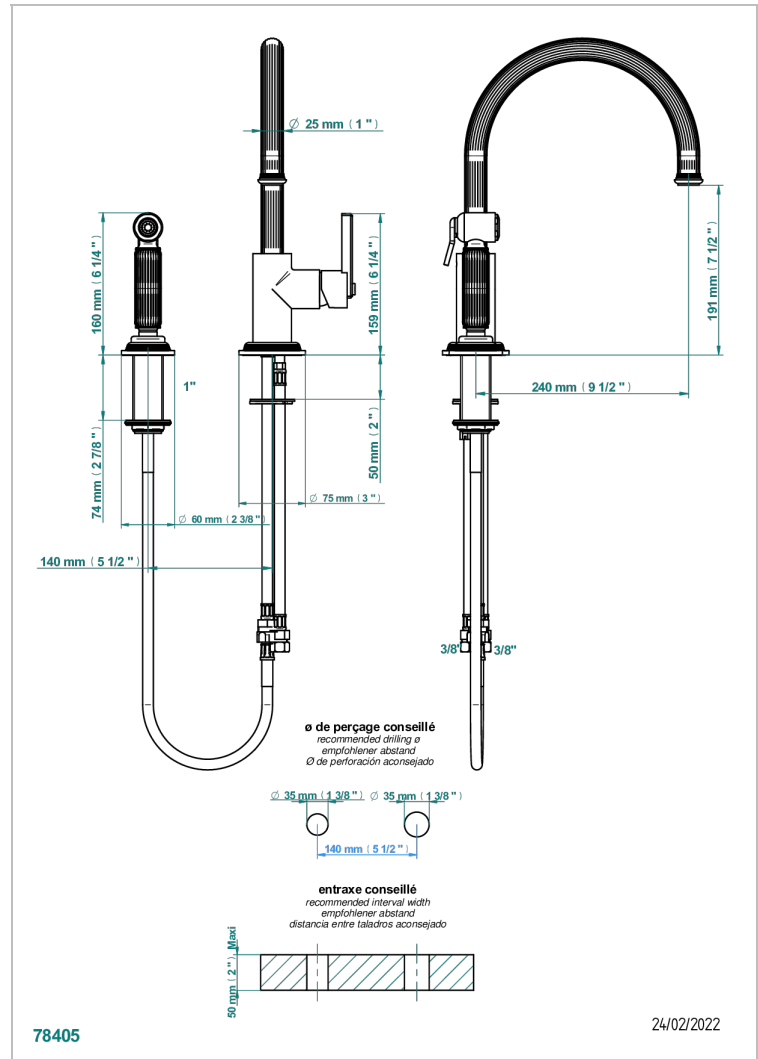

# GRAND CENTRAL ONYX BLANC

U9R-6181N/DUS

THG<sup>®</sup>  
PARIS

Mitigeur d'évier avec bec orientable et douchette individuelle, standard américain

## CARACTÉRISTIQUES

- Grand Central Onyx blanc
- Mitigeur d'évier avec bec orientable et douchette individuelle, standard américain

## FINITIONS DISPONIBLES

Bronze clair - D01  
Chromé - A02  
Chromé mat - C02  
Doré brillant - F01  
Doré mat - F07  
Laiton fumé naturel - A13

Nickel brillant - B01  
Nickel mat - C01  
Noir mat céramique - D30  
Or pâle - F30  
Or pâle mat - F31  
Pvd blush - H62