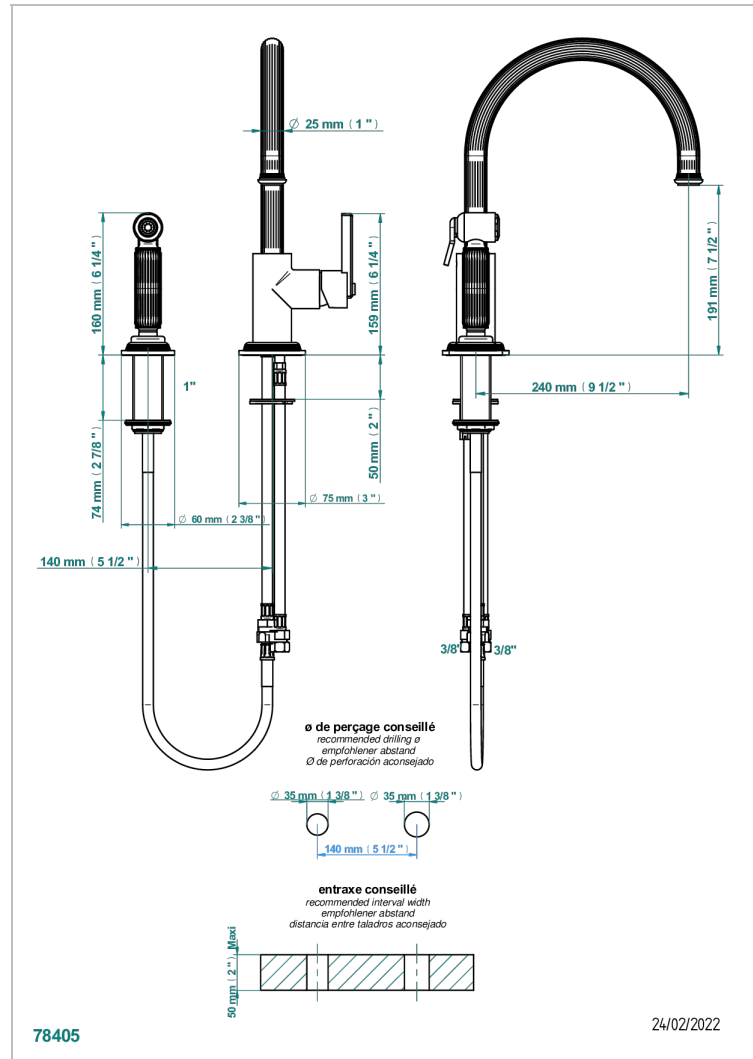

GRAND CENTRAL WHITE ONYX

U9R-6181N/DUS

THG[®]
PARIS

Mitigeur d'évier avec bec orientable et douchette individuelle, standard américain

CARACTERÍSTICAS

- Grand central White Onyx
- Mitigeur d'évier avec bec orientable et douchette individuelle, standard américain

ACABADOS DISPONIBLES

Bronce claro - D01
Cerámica negra mate - D30
Cobre viejo mate - H07
Cromo - A02
Cromo mate - C02
Dorado - F01

Dorado mate - F07
Dorado pálido - F30
Dorado pálido mate (sin barniz) - F31
Natural smoked Brass - A13
Níquel - B01
Níquel mate - C01

Níquel viejo - H28
Pvd blush - H62
Pvd blush mate - H60
Pvd color latón - H49
Pvd color latón mate - H50
Pvd color níquel - H55

Pvd color níquel mate - H56
Pvd color oro - H52
Pvd color oro mate - H53
Pvd grafito - H64
Pvd grafito mate - H65
Pvd marrón bronce - F33