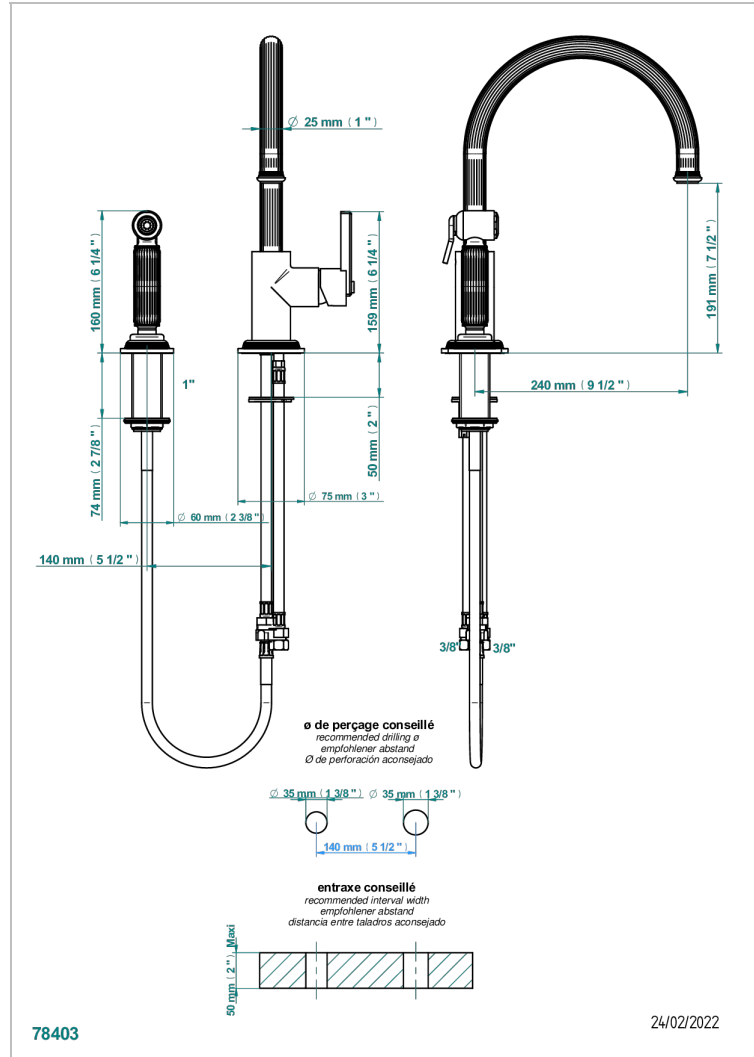

# GRAND CENTRAL BLACK ONYX WITH LEVER

U9N-6181N/DUS

Mitigeur d'évier avec bec orientable et douchette individuelle, standard américain

## CARACTERÍSTICAS

- Grand central Black Onyx with lever
- Mitigeur d'évier avec bec orientable et douchette individuelle, standard américain