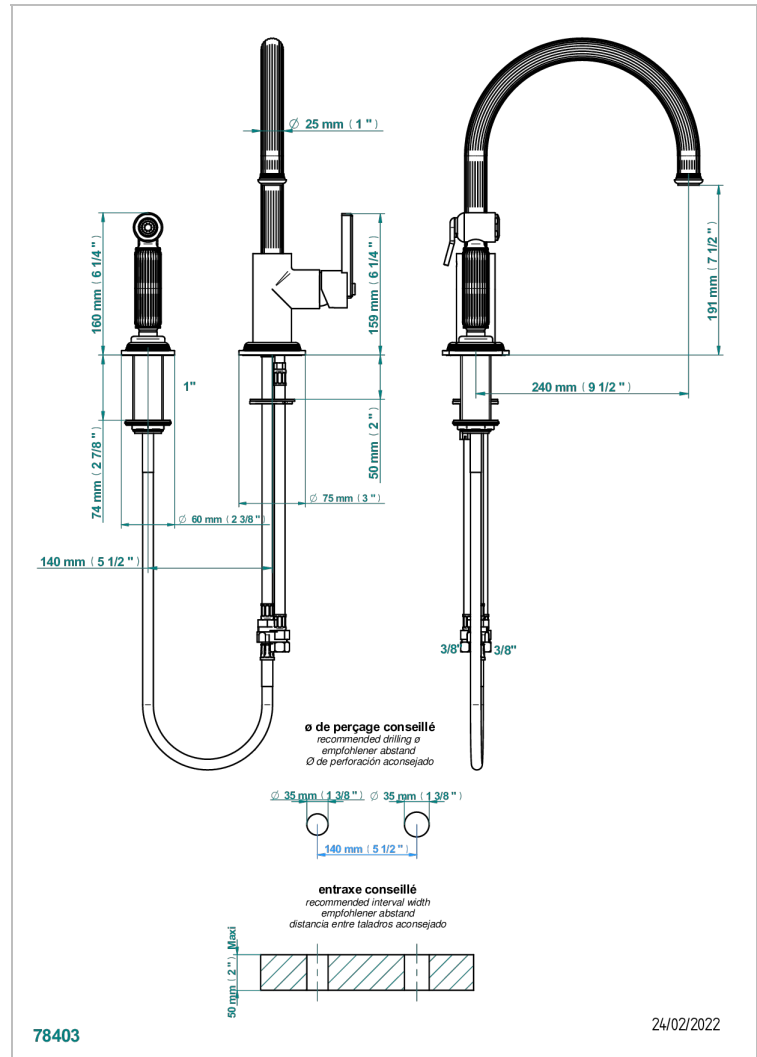

GRAND CENTRAL ONYX NOIR

U9M-6181N/DUS

THG[®]
PARIS

Mitigeur d'évier avec bec orientable et douchette individuelle, standard américain

CARACTÉRISTIQUES

- Grand Central Onyx noir
- Mitigeur d'évier avec bec orientable et douchette individuelle, standard américain

FINITIONS DISPONIBLES

Bronze clair - D01
Chromé - A02
Chromé mat - C02
Doré brillant - F01
Doré mat - F07
Laiton fumé naturel - A13

Nickel brillant - B01
Nickel mat - C01
Noir mat céramique - D30
Or pâle - F30
Or pâle mat - F31
Pvd blush - H62