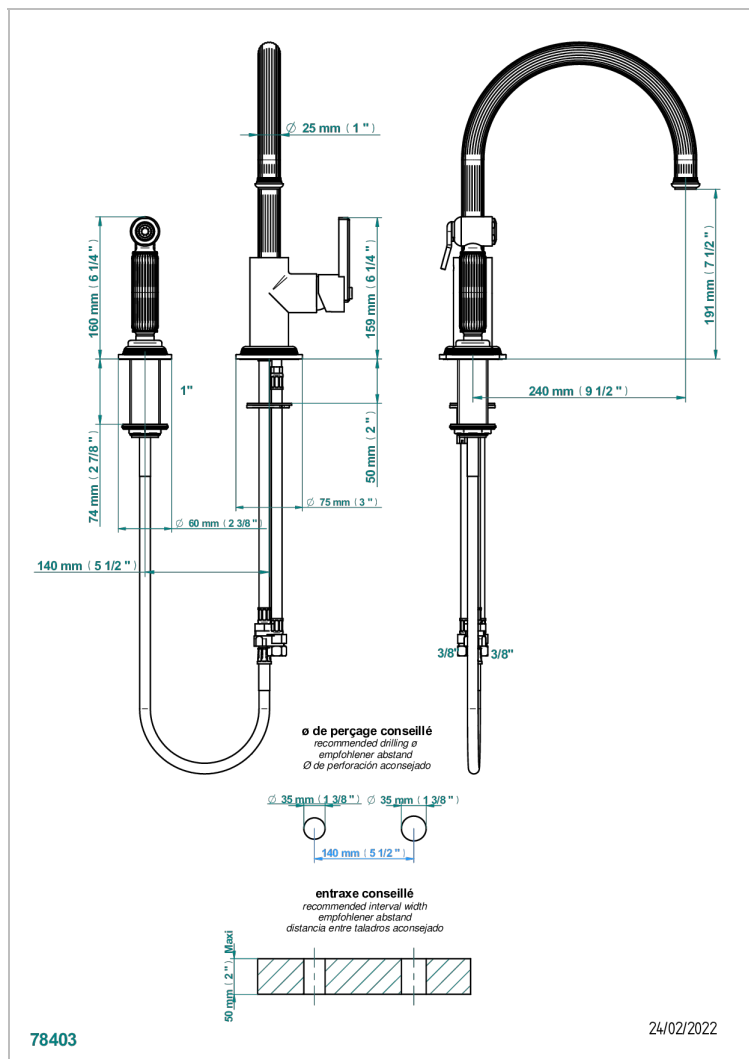

GRAND CENTRAL BLACK ONYX

U9M-6181N/DUS

THG[®]
PARIS

Mitigeur d'évier avec bec orientable et douchette individuelle, standard américain

CARACTERÍSTICAS

- Grand central Black Onyx
- Mitigeur d'évier avec bec orientable et douchette individuelle, standard américain

ACABADOS DISPONIBLES

Bronce claro - D01
Cerámica negra mate - D30
Cobre viejo mate - H07
Cromo - A02
Cromo mate - C02
Dorado - F01

Dorado mate - F07
Dorado pálido - F30
Dorado pálido mate (sin barniz) - F31
Natural smoked Brass - A13
Níquel - B01
Níquel mate - C01

Níquel viejo - H28
Pvd blush - H62
Pvd blush mate - H60
Pvd color latón - H49
Pvd color latón mate - H50
Pvd color níquel - H55

Pvd color níquel mate - H56
Pvd color oro - H52
Pvd color oro mate - H53
Pvd grafito - H64
Pvd grafito mate - H65
Pvd marrón bronce - F33

Pvd marrón bronce mate - F34
Pvd umber - H66
Pvd umber mate - H67