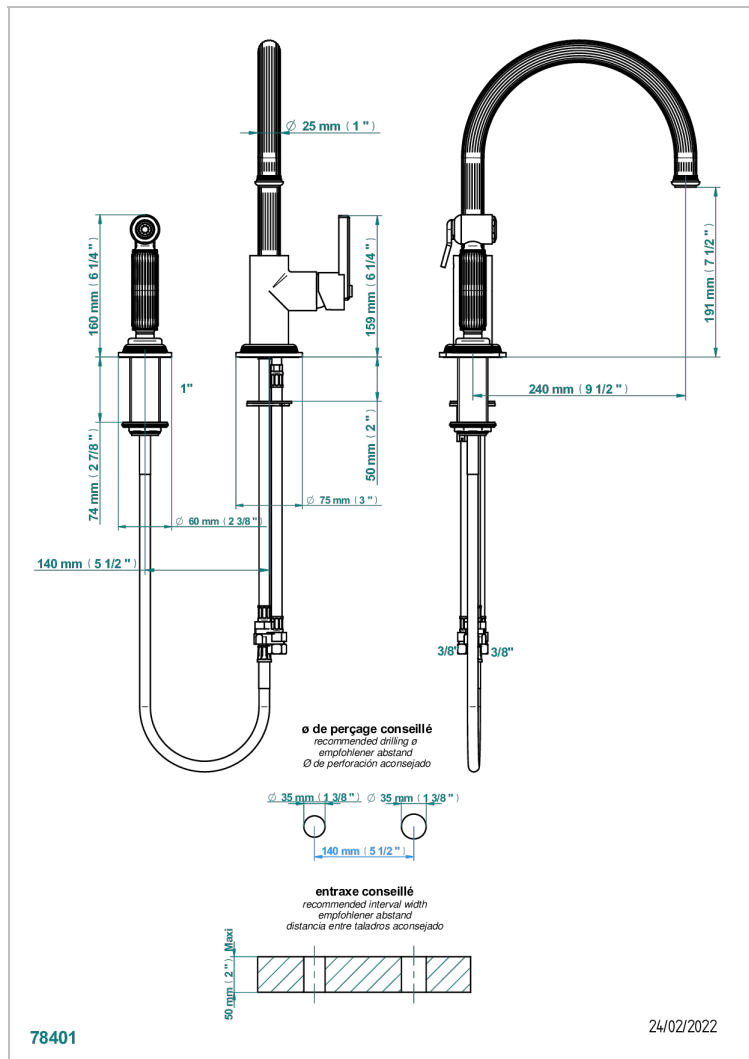

GRAND CENTRAL METAL WITH LEVER

U9L-6181N/DUS

THG[®]
PARIS

Mitigeur d'évier avec bec orientable et douchette individuelle, standard américain

CARACTERÍSTICAS

- Grand central Metal with lever
- Mitigeur d'évier avec bec orientable et douchette individuelle, standard américain

ACABADOS DISPONIBLES

Bronce claro - D01
Cerámica negra mate - D30
Cobre viejo mate - H07
Cromo - A02
Cromo mate - C02
Dorado - F01

Dorado mate - F07
Dorado pálido - F30
Dorado pálido mate (sin barniz) - F31
Natural smoked Brass - A13
Níquel - B01
Níquel mate - C01

Níquel viejo - H28
Polished chrome with gold inlay - GA1
Pvd blush - H62
Pvd blush mate - H60
Pvd color latón - H49
Pvd color latón mate - H50

Pvd color níquel - H55
Pvd color níquel mate - H56
Pvd color oro - H52
Pvd color oro mate - H53
Pvd grafito - H64
Pvd grafito mate - H65