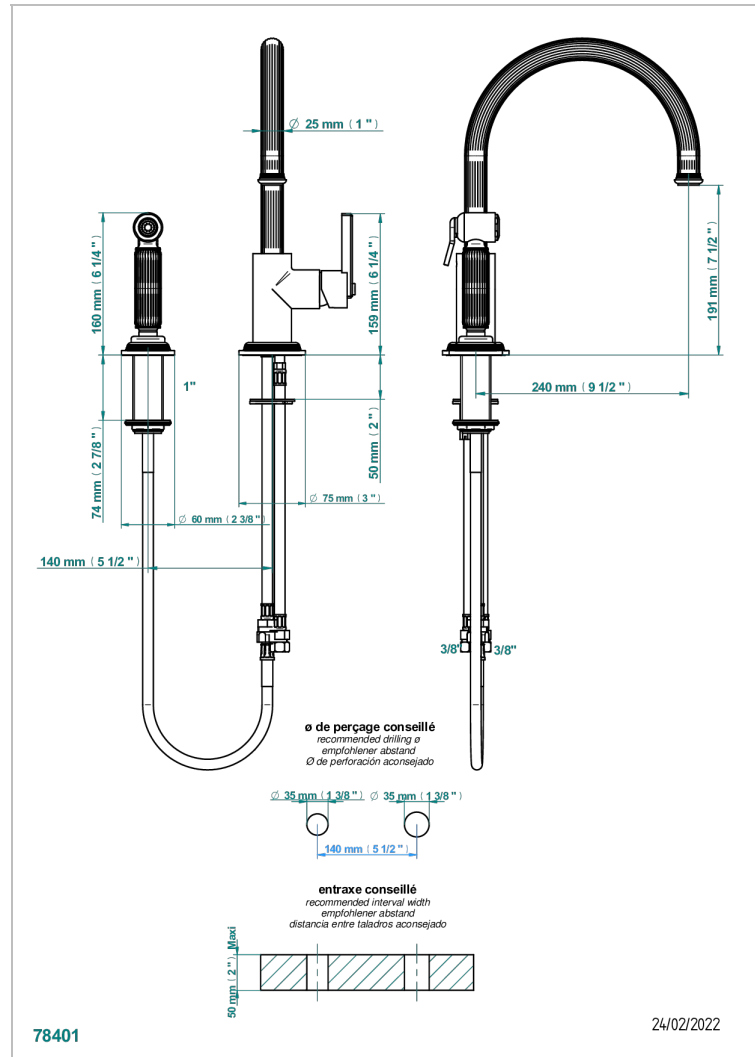

GRAND CENTRAL METAL

U9K-6181N/DUS

Mitigeur d'évier avec bec orientable et douchette individuelle, standard américain

THG[®]
PARIS

CARACTÉRISTIQUES

- Grand Central Métal
- Mitigeur d'évier avec bec orientable et douchette individuelle, standard américain

FINITIONS DISPONIBLES

Bronze clair - D01
Chromé - A02
Chromé insert doré - GA1
Chromé mat - CO2
Doré brillant - F01
Doré mat - F07

Laiton fumé naturel - A13
Nickel brillant - B01
Nickel mat - C01
Noir mat céramique - D30
Or pâle - F30
Or pâle mat - F31