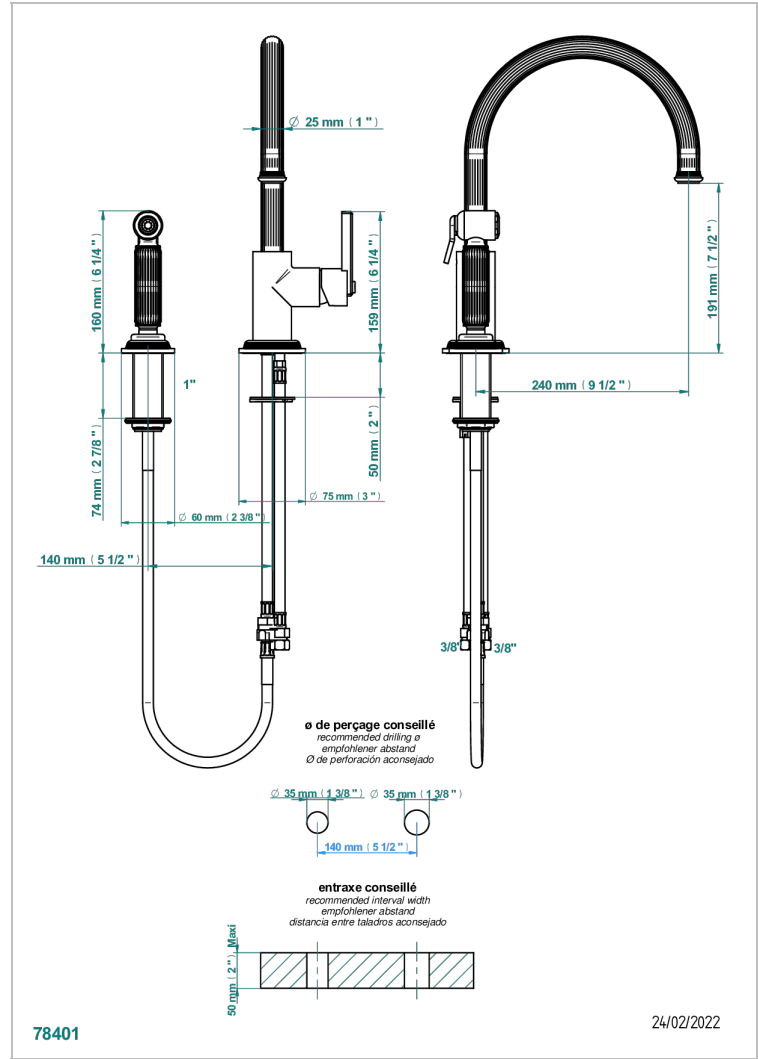

GRAND CENTRAL METAL

U9K-6181N/DUS

THG[®]
PARIS

Mitigeur d'évier avec bec orientable et douchette individuelle, standard américain

CARACTERÍSTICAS

- Grand central Metal
- Mitigeur d'évier avec bec orientable et douchette individuelle, standard américain

ACABADOS DISPONIBLES

Bronce claro - D01
Cerámica negra mate - D30
Cobre viejo mate - H07
Cromo - A02
Cromo mate - C02
Dorado - F01

Dorado mate - F07
Dorado pálido - F30
Dorado pálido mate (sin barniz) - F31
Natural smoked Brass - A13
Níquel - B01
Níquel mate - C01

Níquel viejo - H28
Polished chrome with gold inlay - GA1
Pvd blush - H62
Pvd blush mate - H60
Pvd color latón - H49
Pvd color latón mate - H50

Pvd color níquel - H55
Pvd color níquel mate - H56
Pvd color oro - H52
Pvd color oro mate - H53
Pvd grafito - H64
Pvd grafito mate - H65