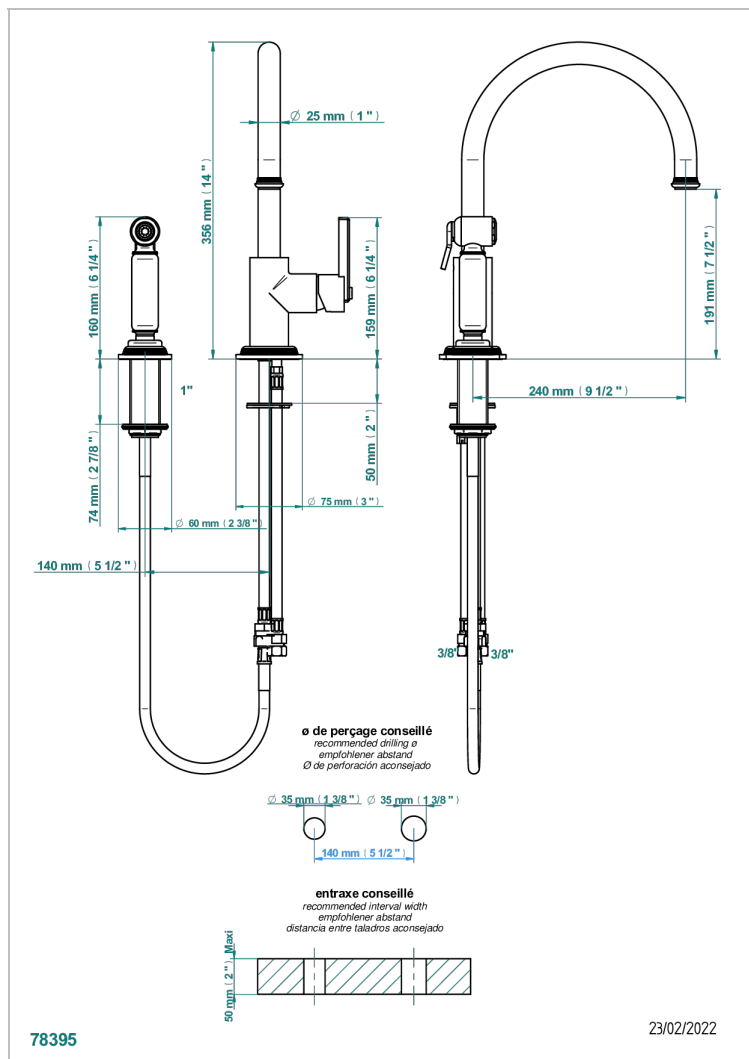

WEST COAST ONYX BLANC A MANETTES

U9H-6181N/DUS

Mitigeur d'évier avec bec orientable et douchette individuelle, standard américain

CARACTÉRISTIQUES

- West Coast Onyx blanc à manettes
- Mitigeur d'évier avec bec orientable et douchette individuelle, standard américain

FINITIONS DISPONIBLES

Bronze clair - D01
Chromé - A02
Chromé mat - C02
Doré brillant - F01
Doré mat - F07
Laiton fumé naturel - A13

Nickel brillant - B01
Nickel mat - C01
Noir mat céramique - D30
Or pâle - F30
Or pâle mat - F31
Pvd blush - H62