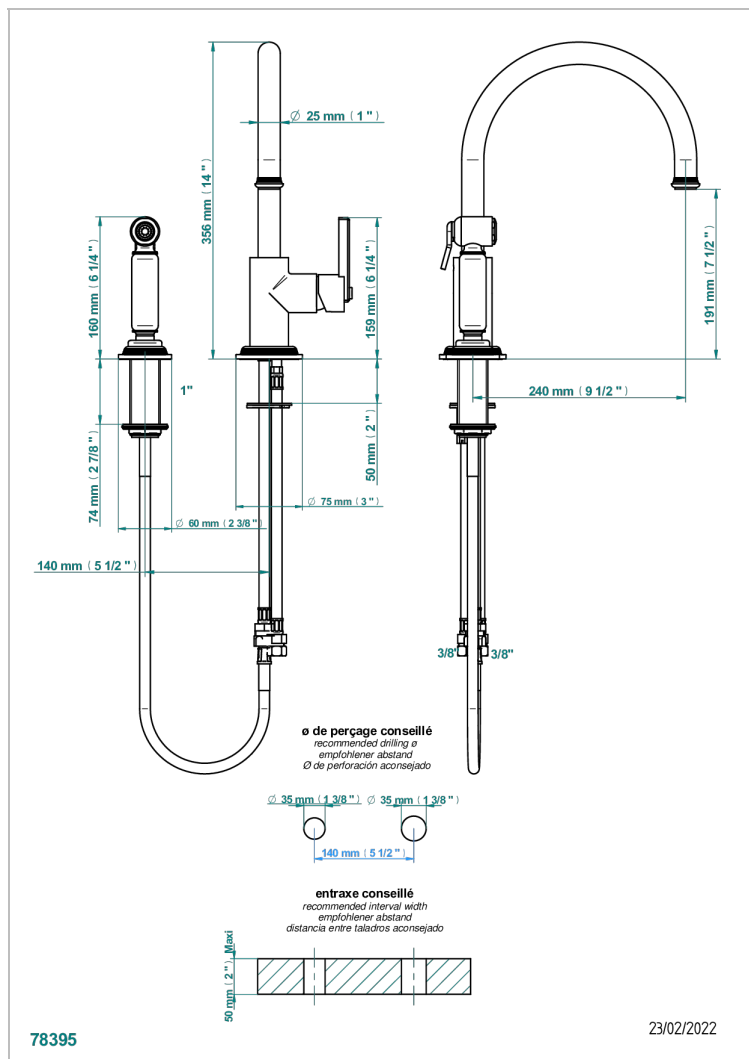

WEST COAST WHITE ONYX WITH LEVER HANDLES

U9H-6181N/DUS

Mitigeur d'évier avec bec orientable et douchette individuelle, standard américain

CARACTERÍSTICAS

- West Coast White Onyx with lever handles
- Mitigeur d'évier avec bec orientable et douchette individuelle, standard américain

ACABADOS DISPONIBLES

Bronce claro - D01
Cerámica negra mate - D30
Cobre viejo mate - H07
Cromo - A02
Cromo mate - C02
Dorado - F01

Dorado mate - F07
Dorado pálido - F30
Dorado pálido mate (sin barniz) - F31
Natural smoked Brass - A13
Níquel - B01
Níquel mate - C01

Níquel viejo - H28
Pvd blush - H62
Pvd blush mate - H60
Pvd color latón - H49
Pvd color latón mate - H50
Pvd color níquel - H55

Pvd color níquel mate - H56
Pvd color oro - H52
Pvd color oro mate - H53
Pvd grafito - H64
Pvd grafito mate - H65
Pvd marrón bronce - F33

Pvd marrón bronce mate - F34
Pvd umber - H66
Pvd umber mate - H67