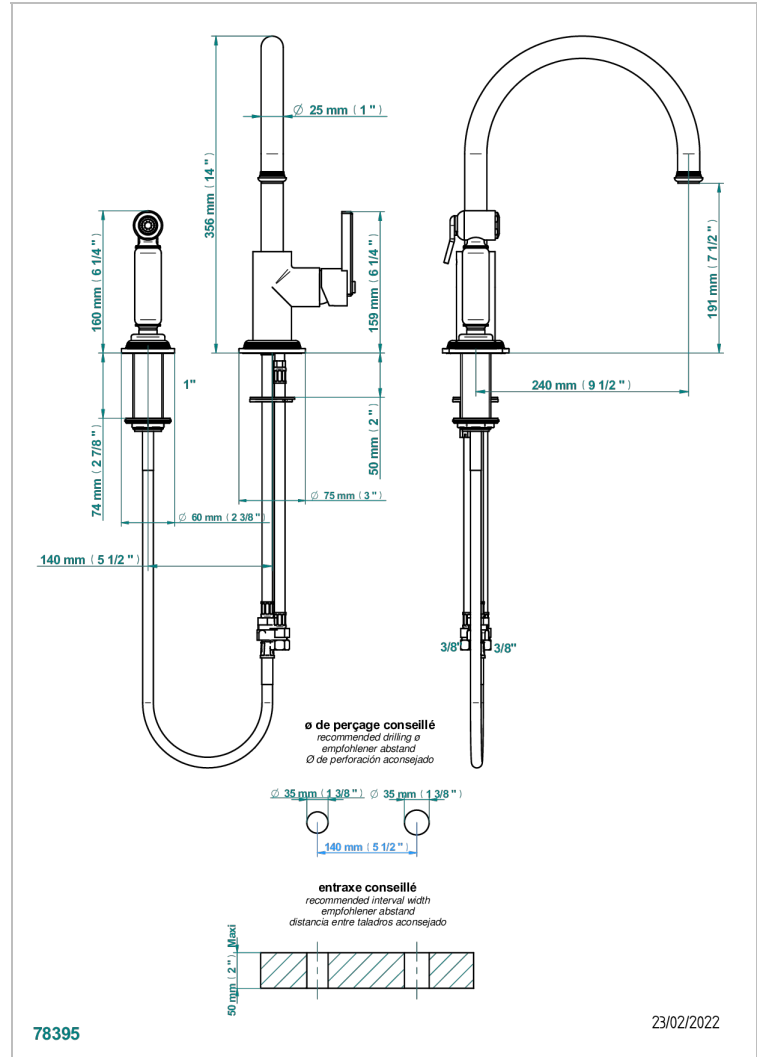

# WEST COAST WHITE ONYX

U9G-6181N/DUS

THG<sup>®</sup>  
PARIS

Mitigeur d'évier avec bec orientable et douchette individuelle, standard américain

## CARACTERÍSTICAS

- West Coast White Onyx
- Mitigeur d'évier avec bec orientable et douchette individuelle, standard américain