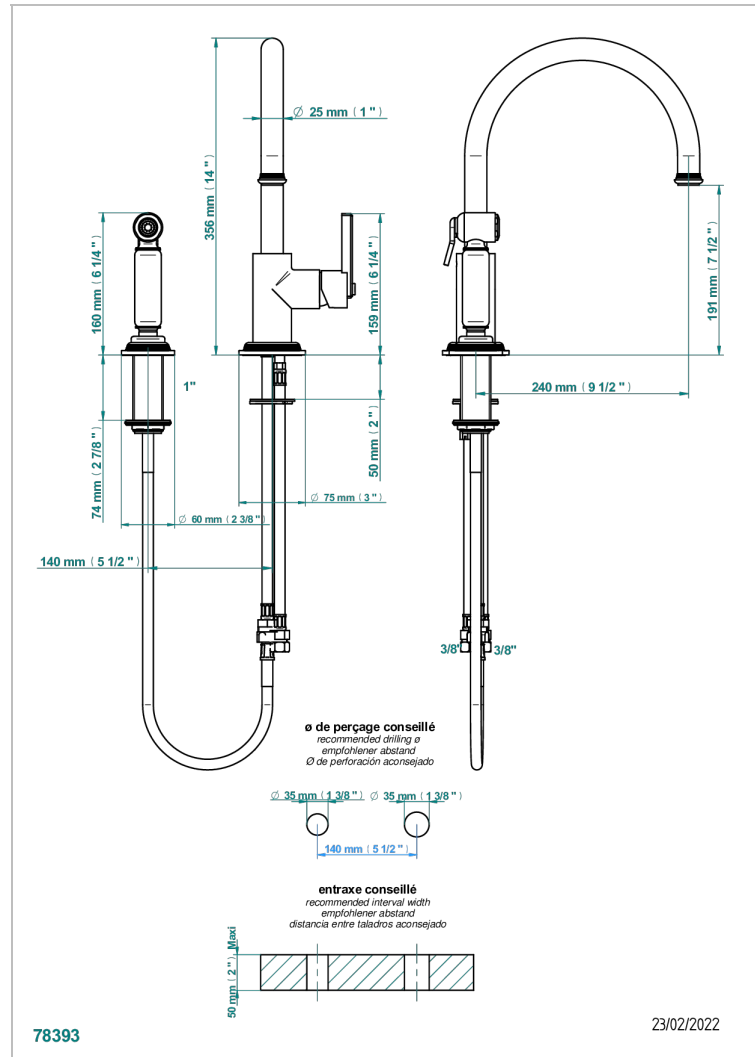

# WEST COAST ONYX NOIR A MANETTES

U9F-6181N/DUS

THG<sup>®</sup>  
PARIS

Mitigeur d'évier avec bec orientable et douchette individuelle, standard américain

## CARACTÉRISTIQUES

- West Coast Onyx noir à manettes
- Mitigeur d'évier avec bec orientable et douchette individuelle, standard américain

## FINITIONS DISPONIBLES

Bronze clair - D01  
 Chromé - A02  
 Chromé mat - C02  
 Doré brillant - F01  
 Doré mat - F07  
 Laiton fumé naturel - A13

Nickel brillant - B01  
 Nickel mat - C01  
 Noir mat céramique - D30  
 Or pâle - F30  
 Or pâle mat - F31  
 Pvd blush - H62