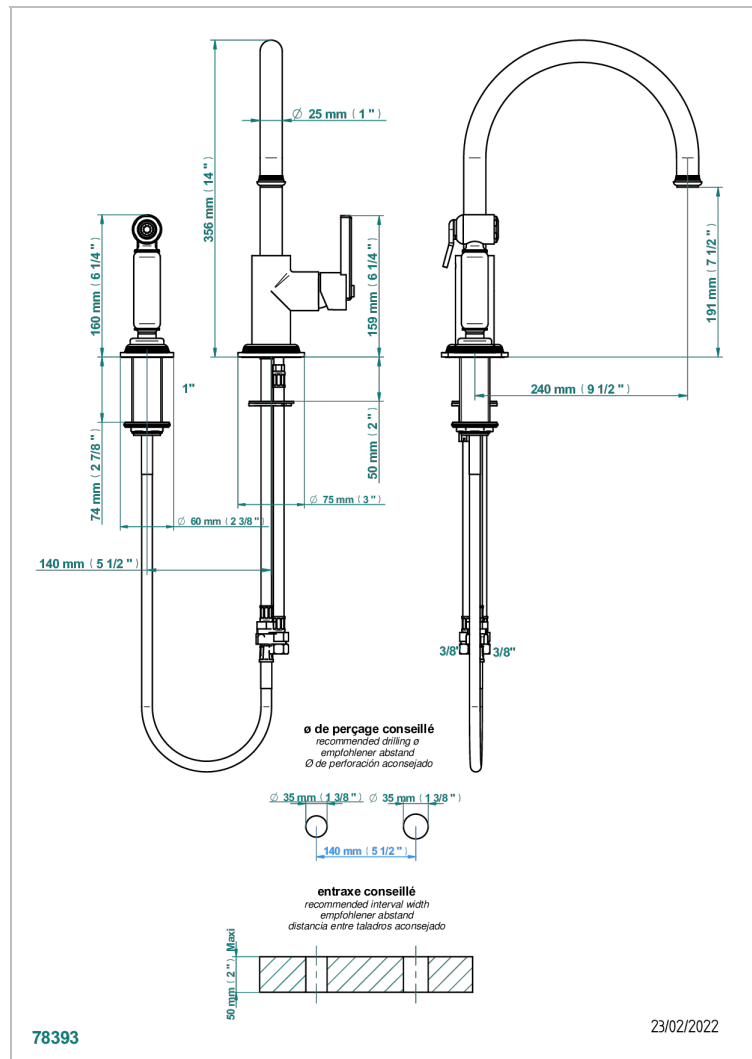

# WEST COAST BLACK ONYX WITH LEVER

U9F-6181N/DUS

THG<sup>®</sup>  
PARIS

Mitigeur d'évier avec bec orientable et douchette individuelle, standard américain

## CARACTERÍSTICAS

- West Coast Black Onyx with lever
- Mitigeur d'évier avec bec orientable et douchette individuelle, standard américain