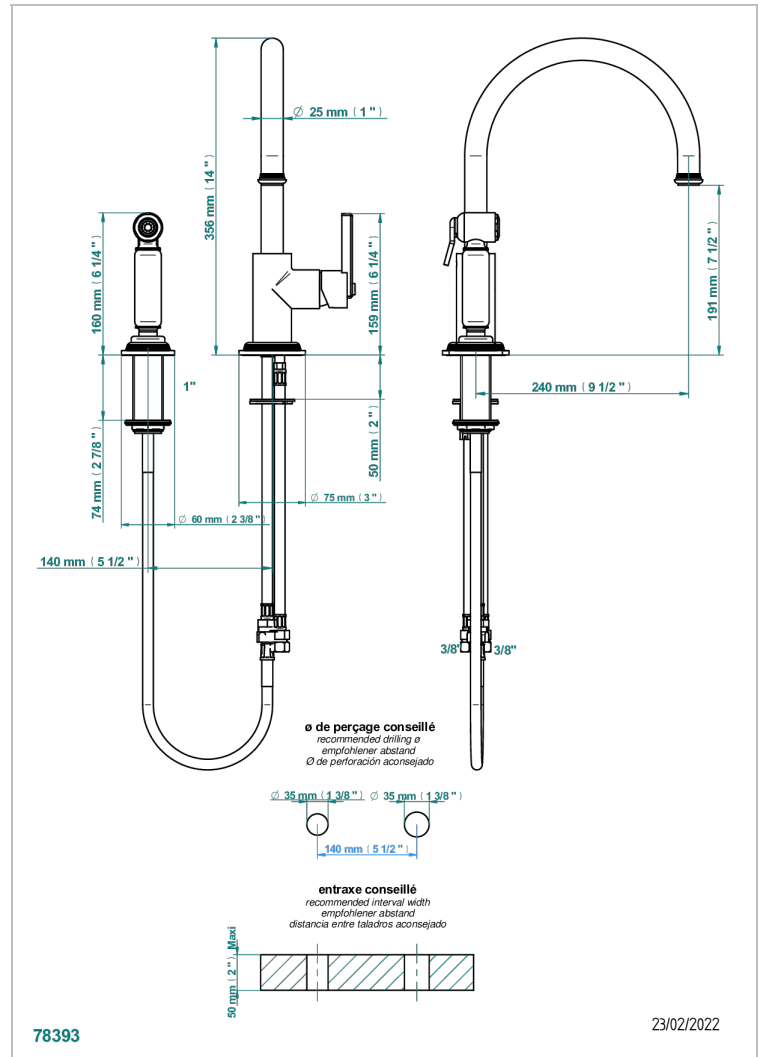

WEST COAST ONYX NOIR

U9E-6181N/DUS

Mitigeur d'évier avec bec orientable et douchette individuelle, standard américain

THG[®]
PARIS

CARACTÉRISTIQUES

- West Coast Onyx noir
- Mitigeur d'évier avec bec orientable et douchette individuelle, standard américain

FINITIONS DISPONIBLES

Bronze clair - D01
Chromé - A02
Chromé mat - C02
Doré brillant - F01
Doré mat - F07
Laiton fumé naturel - A13

Nickel brillant - B01
Nickel mat - C01
Noir mat céramique - D30
Or pâle - F30
Or pâle mat - F31
Pvd blush - H62