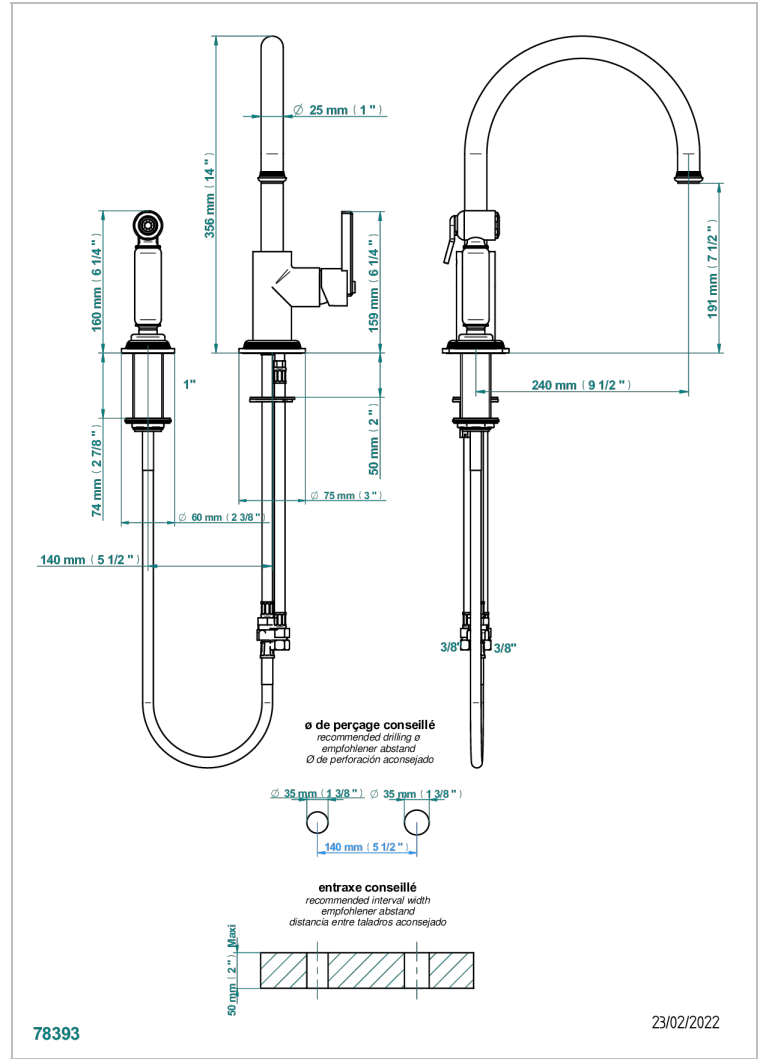

WEST COAST BLACK ONYX

U9E-6181N/DUS

Mitigeur d'évier avec bec orientable et douchette individuelle, standard américain

THG[®]
PARIS

CARACTERÍSTICAS

- West Coast Black Onyx
- Mitigeur d'évier avec bec orientable et douchette individuelle, standard américain

ACABADOS DISPONIBLES

Bronce claro - D01
Cerámica negra mate - D30
Cobre viejo mate - H07
Cromo - A02
Cromo mate - C02
Dorado - F01

Dorado mate - F07
Dorado pálido - F30
Dorado pálido mate (sin barniz) - F31
Natural smoked Brass - A13
Níquel - B01
Níquel mate - C01

Níquel viejo - H28
Pvd blush - H62
Pvd blush mate - H60
Pvd color latón - H49
Pvd color latón mate - H50
Pvd color níquel - H55

Pvd color níquel mate - H56
Pvd color oro - H52
Pvd color oro mate - H53
Pvd grafito - H64
Pvd grafito mate - H65
Pvd marrón bronce - F33

Pvd marrón bronce mate - F34
Pvd umber - H66
Pvd umber mate - H67