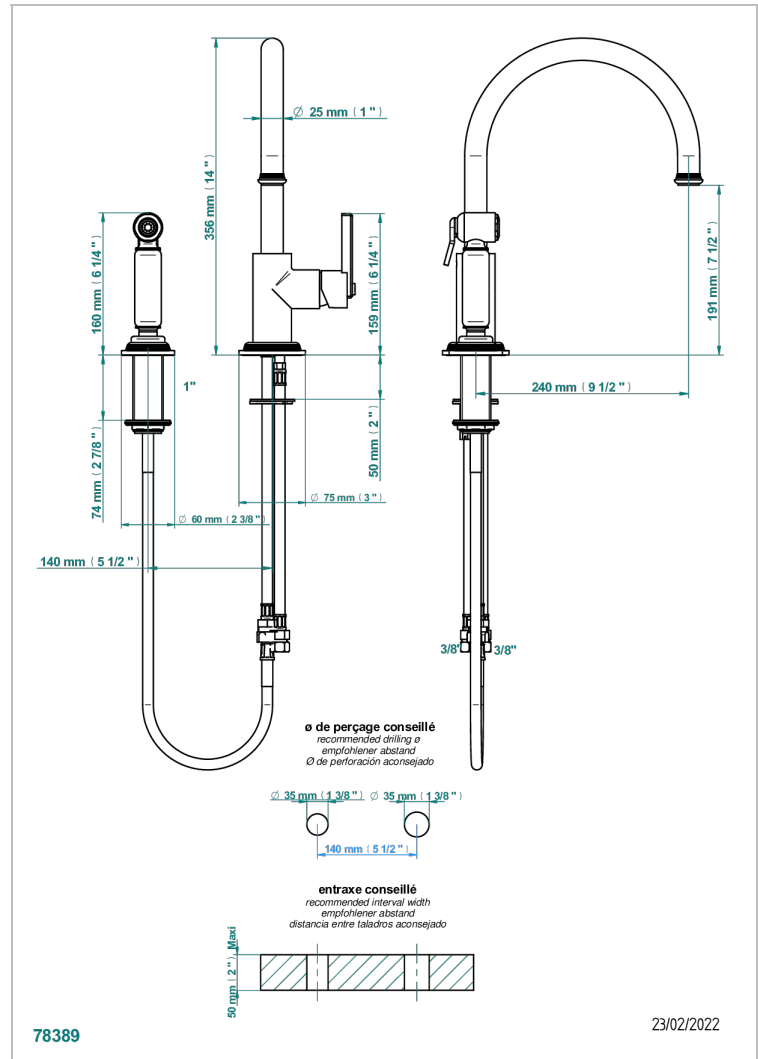

WEST COAST METAL A MANETTES

U9B-6181N/DUS

THG[®]
PARIS

Mitigeur d'évier avec bec orientable et douchette individuelle, standard américain

CARACTÉRISTIQUES

- West Coast Métal à manettes
- Mitigeur d'évier avec bec orientable et douchette individuelle, standard américain

FINITIONS DISPONIBLES

Bronze clair - D01
Chromé - A02
Chromé insert doré - GA1
Chromé mat - CO2
Doré brillant - F01
Doré mat - F07

Laiton fumé naturel - A13
Nickel brillant - B01
Nickel mat - C01
Noir mat céramique - D30
Or pâle - F30
Or pâle mat - F31