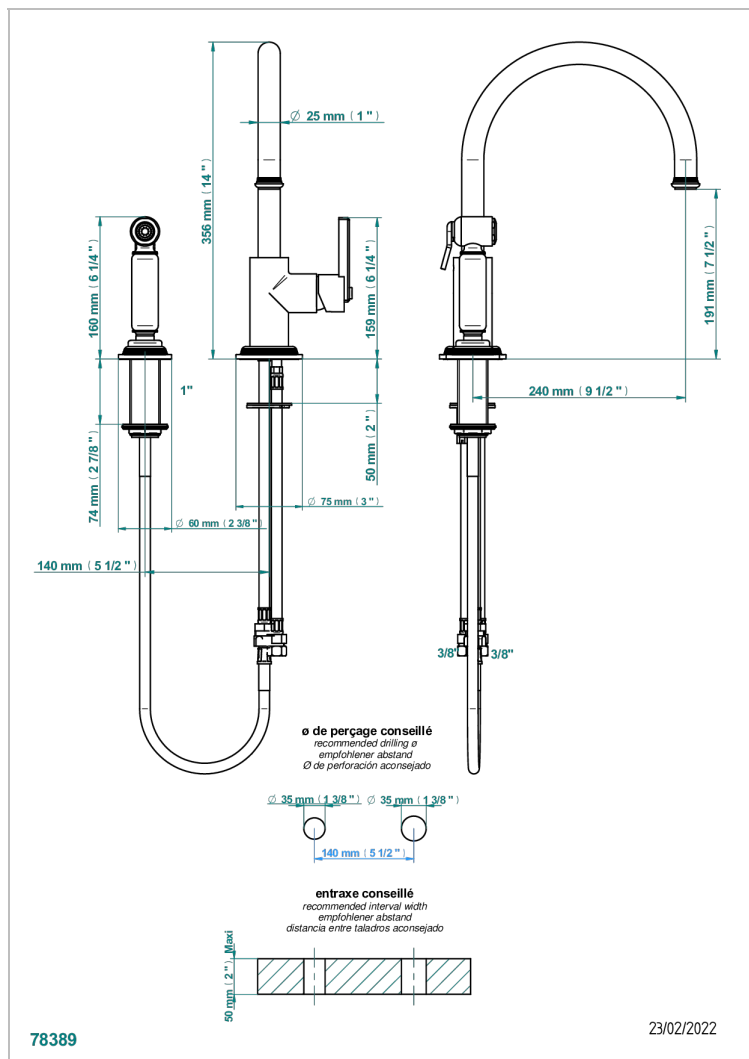

WEST COAST METAL WITH LEVER

U9B-6181N/DUS

THG[®]
PARIS

Mitigeur d'évier avec bec orientable et douchette individuelle, standard américain

CARACTERÍSTICAS

- West Coast Metal with lever
- Mitigeur d'évier avec bec orientable et douchette individuelle, standard américain

ACABADOS DISPONIBLES

Bronce claro - D01
Cerámica negra mate - D30
Cobre viejo mate - H07
Cromo - A02
Cromo mate - C02
Dorado - F01

Dorado mate - F07
Dorado pálido - F30
Dorado pálido mate (sin barniz) - F31
Natural smoked Brass - A13
Níquel - B01
Níquel mate - C01

Níquel viejo - H28
Polished chrome with gold inlay - GA1
Pvd blush - H62
Pvd blush mate - H60
Pvd color latón - H49
Pvd color latón mate - H50

Pvd color níquel - H55
Pvd color níquel mate - H56
Pvd color oro - H52
Pvd color oro mate - H53
Pvd grafito - H64
Pvd grafito mate - H65