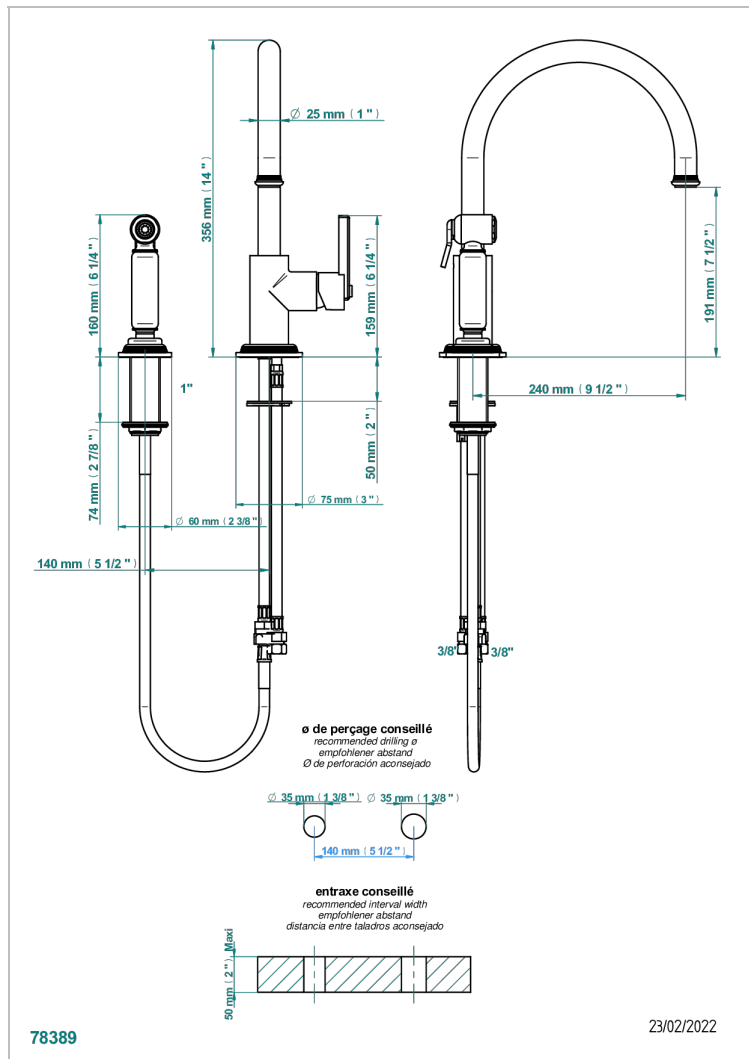

Mitigeur d'évier avec bec orientable et douchette individuelle, standard américain

CARACTERÍSTICAS

- West Coast Metal
- Mitigeur d'évier avec bec orientable et douchette individuelle, standard américain

ACABADOS DISPONIBLES

Bronce claro - D01
Cerámica negra mate - D30
Cobre viejo mate - H07
Cromo - A02
Cromo mate - C02
Dorado - F01

Dorado mate - F07
Dorado pálido - F30
Dorado pálido mate (sin barniz) - F31
Natural smoked Brass - A13
Níquel - B01
Níquel mate - C01

Níquel viejo - H28
Polished chrome with gold inlay - GA1
Pvd blush - H62
Pvd blush mate - H60
Pvd color latón - H49
Pvd color latón mate - H50

Pvd color níquel - H55
Pvd color níquel mate - H56
Pvd color oro - H52
Pvd color oro mate - H53
Pvd grafito - H64
Pvd grafito mate - H65