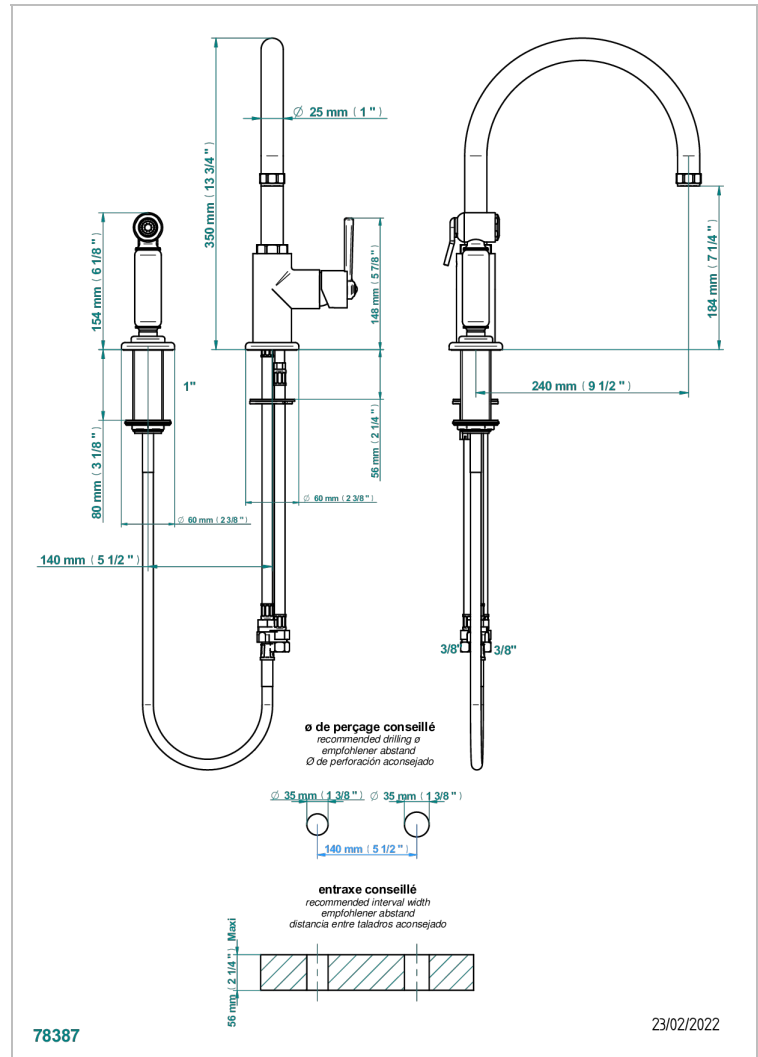

CLUB SAINT-GERMAIN A MANETTES

G7J-6181N/DUS

THG[®]
PARIS

Mitigeur d'évier avec bec orientable et douchette individuelle, standard américain

CARACTÉRISTIQUES

- Club Saint-Germain à manettes
- Mitigeur d'évier avec bec orientable et douchette individuelle, standard américain

FINITIONS DISPONIBLES

Bronze clair - D01
Chromé - A02
Chromé / doré - G02
Chromé mat - C02
Doré brillant - F01
Doré mat - F07

Laiton fumé naturel - A13
Nickel brillant - B01
Nickel mat - C01
Noir mat céramique - D30
Or pâle - F30
Or pâle mat - F31

Pvd umber - H66
Pvd umber mat - H67
Vieux nickel - H28