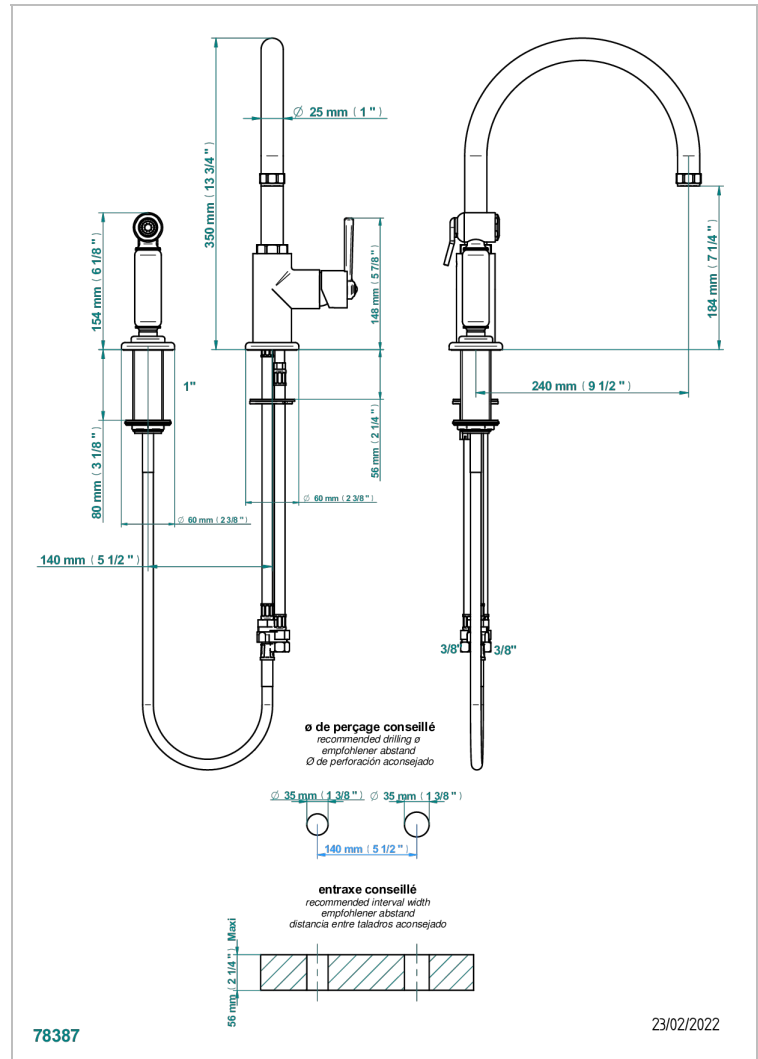

CLUB SAINT-GERMAIN CON MANETAS

G7J-6181N/DUS

THG
PARIS

Mitigeur d'évier avec bec orientable et douchette individuelle, standard américain

CARACTERÍSTICAS

- Club Saint-Germain con manetas
- Mitigeur d'évier avec bec orientable et douchette individuelle, standard américain

ACABADOS DISPONIBLES

Bronce claro - D01
Cerámica negra mate - D30
Cromo - A02
Cromo / dorado - G02
Cromo mate - C02
Dorado - F01

Dorado mate - F07
Dorado pálido - F30
Dorado pálido mate (sin barniz) - F31
Natural smoked Brass - A13
Níquel - B01
Níquel mate - C01

Níquel viejo - H28
Pvd blush - H62
Pvd blush mate - H60
Pvd color latón - H49
Pvd color latón mate - H50
Pvd color níquel - H55

Pvd color níquel mate - H56
Pvd color oro - H52
Pvd color oro mate - H53
Pvd grafito - H64
Pvd grafito mate - H65
Pvd marrón bronce - F33

Pvd marrón bronce mate - F34
Pvd umber - H66
Pvd umber mate - H67