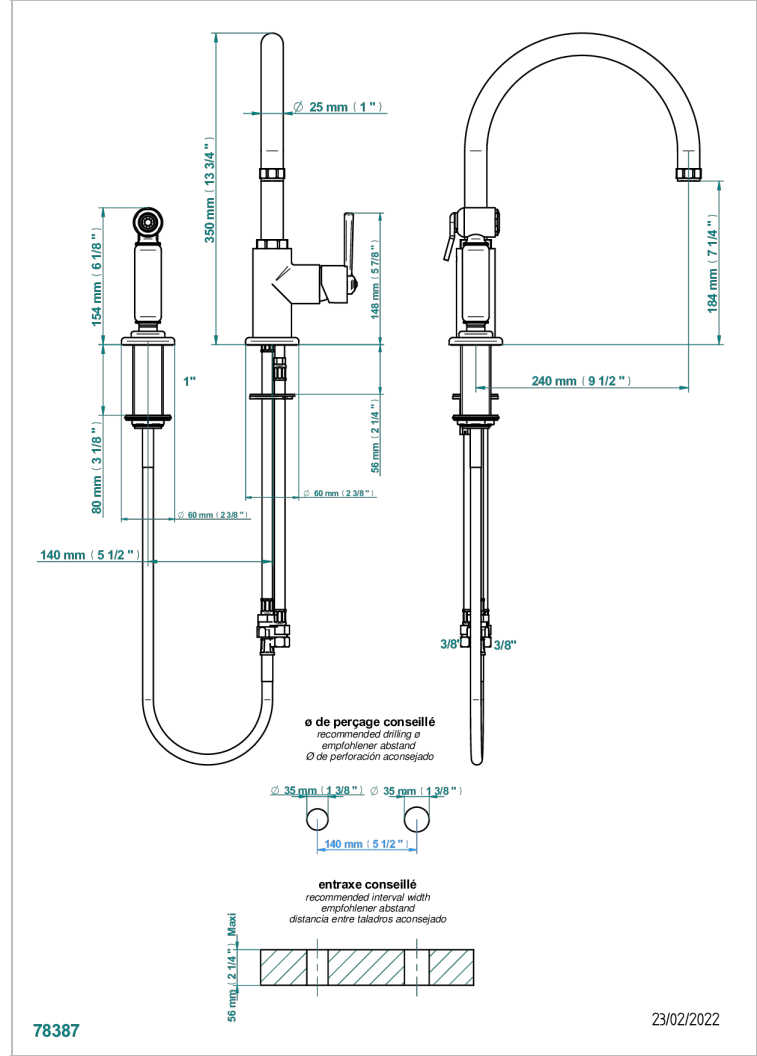

Mitigeur d'évier avec bec orientable et douchette individuelle, standard américain

CARACTERÍSTICAS

- Club Saint-Germain
- Mitigeur d'évier avec bec orientable et douchette individuelle, standard américain

ACABADOS DISPONIBLES

Bronce claro - D01
Cerámica negra mate - D30
Cromo - A02
Cromo / dorado - G02
Cromo mate - C02
Dorado - F01

Dorado mate - F07
Dorado pálido - F30
Dorado pálido mate (sin barniz) - F31
Natural smoked Brass - A13
Níquel - B01
Níquel mate - C01

Níquel viejo - H28
Pvd blush - H62
Pvd blush mate - H60
Pvd color latón - H49
Pvd color latón mate - H50
Pvd color níquel - H55

Pvd color níquel mate - H56
Pvd color oro - H52
Pvd color oro mate - H53
Pvd grafito - H64
Pvd grafito mate - H65
Pvd marrón bronce - F33

Pvd marrón bronce mate - F34
Pvd umber - H66
Pvd umber mate - H67