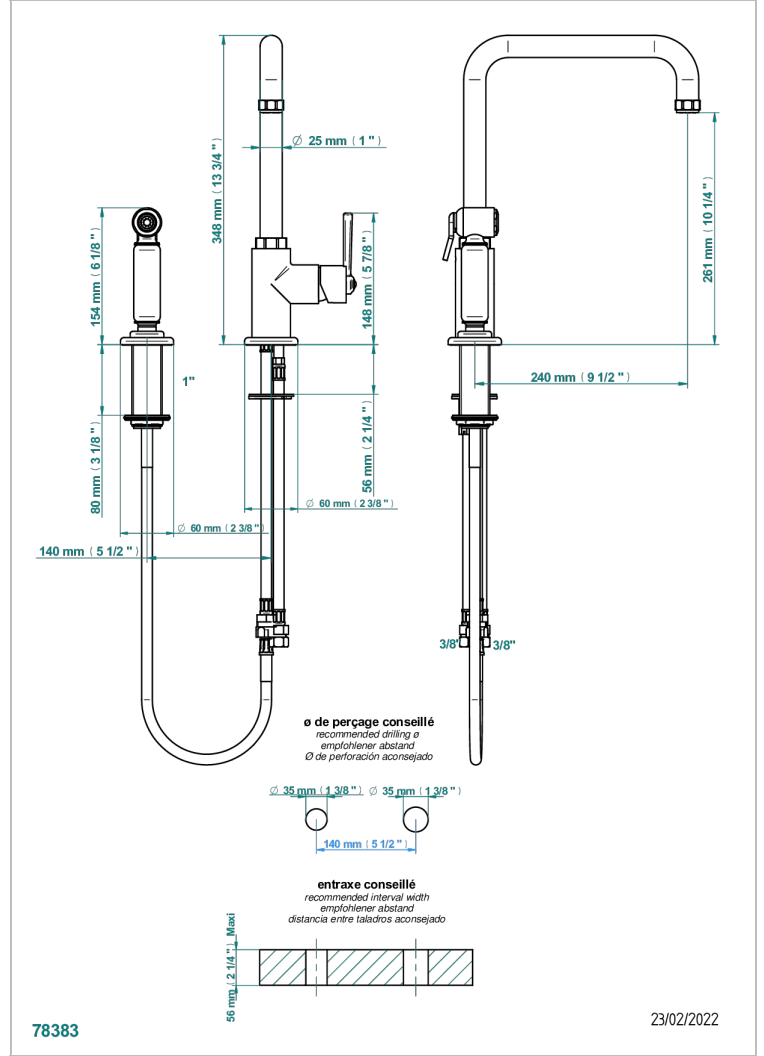

Mitigeur d'évier avec bec orientable et douchette individuelle, standard américain

78383

23/02/2022

CARACTÉRISTIQUES

- Saint-germain
- Mitigeur d'évier avec bec orientable et douchette individuelle, standard américain

FINITIONS DISPONIBLES

Bronze clair - D01
Chromé - A02
Chromé / doré - G02
Chromé mat - C02
Doré brillant - F01
Doré mat - F07

Laiton fumé naturel - A13
Nickel brillant - B01
Nickel mat - C01
Noir mat céramique - D30
Or pâle - F30
Or pâle mat - F31

Pvd umber - H66
Pvd umber mat - H67
Vieux nickel - H28