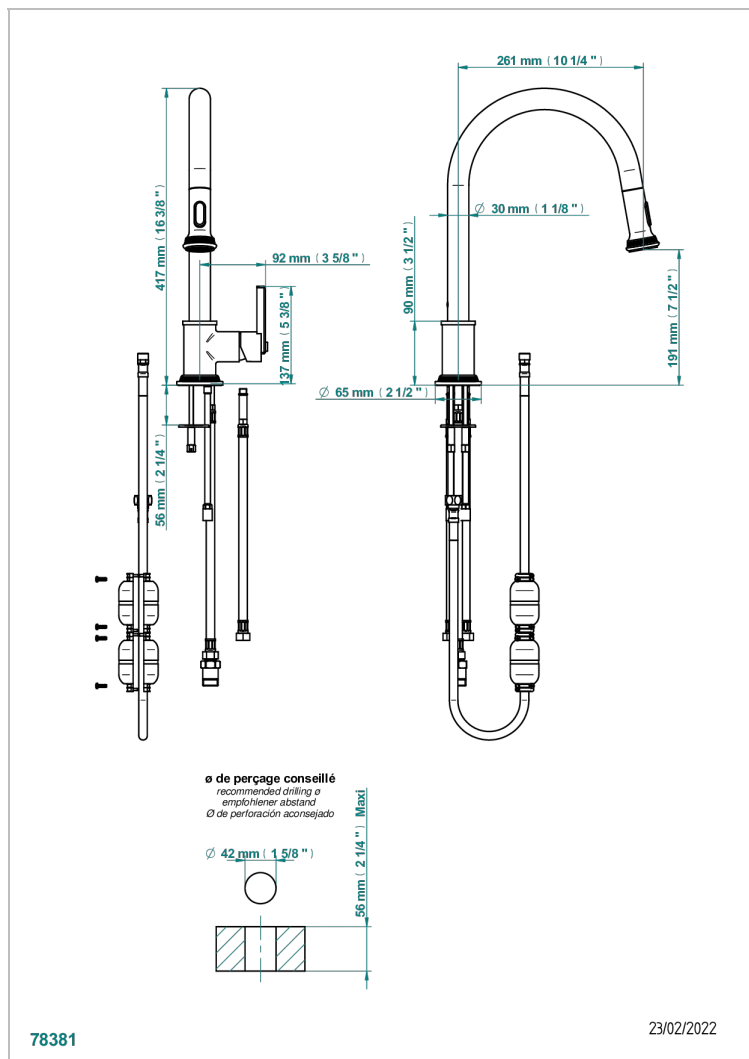

# WEST COAST ONYX BLANC A MANETTES

U9H-6181D/US

THG<sup>®</sup>  
PARIS

Mitigeur d'évier avec bec orientable et douchette extractible, standard américain

## CARACTÉRISTIQUES

- West Coast Onyx blanc à manettes
- Mitigeur d'évier avec bec orientable et douchette extractible, standard américain