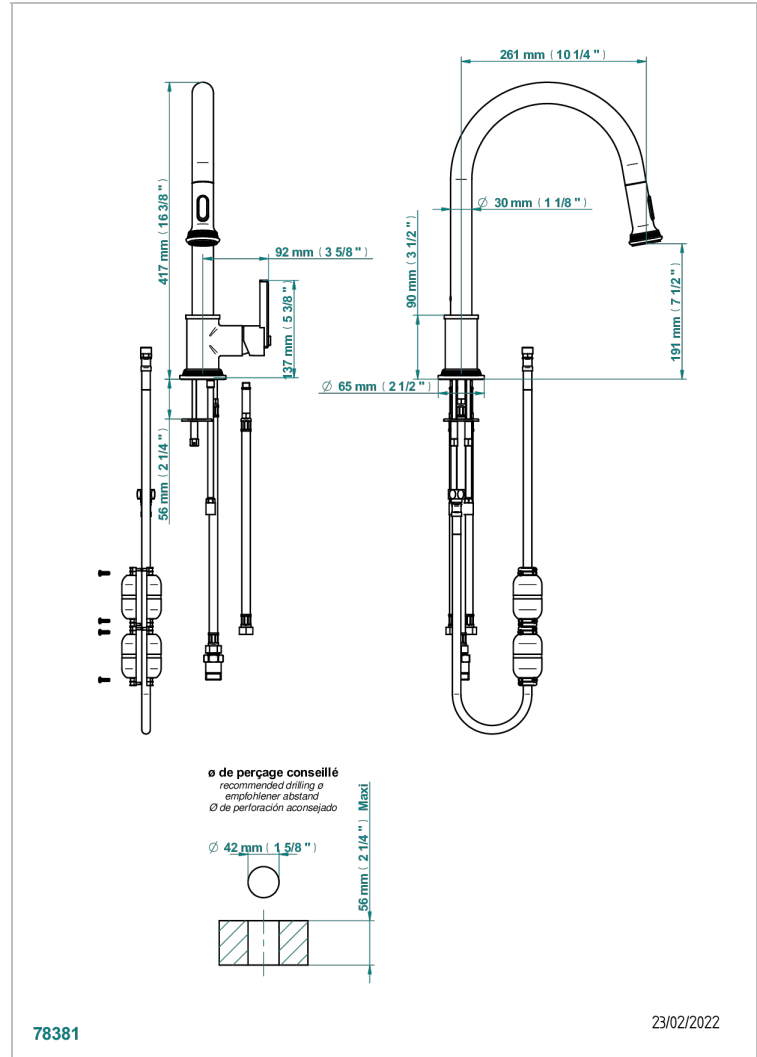

WEST COAST WHITE ONYX WITH LEVER HANDLES

U9H-6181D/US

THG[®]
PARIS

Mitigeur d'évier avec bec orientable et douchette extractible, standard américain

CARACTERÍSTICAS

- West Coast White Onyx with lever handles
- Mitigeur d'évier avec bec orientable et douchette extractible, standard américain

ACABADOS DISPONIBLES

Bronce claro - D01
Cerámica negra mate - D30
Cobre viejo mate - H07
Cromo - A02
Cromo mate - C02
Dorado - F01

Dorado mate - F07
Dorado pálido - F30
Dorado pálido mate (sin barniz) - F31
Natural smoked Brass - A13
Níquel - B01
Níquel mate - C01

Níquel viejo - H28
Pvd blush - H62
Pvd blush mate - H60
Pvd color latón - H49
Pvd color latón mate - H50
Pvd color níquel - H55

Pvd color níquel mate - H56
Pvd color oro - H52
Pvd color oro mate - H53
Pvd grafito - H64
Pvd grafito mate - H65
Pvd marrón bronce - F33

Pvd marrón bronce mate - F34
Pvd umber - H66
Pvd umber mate - H67