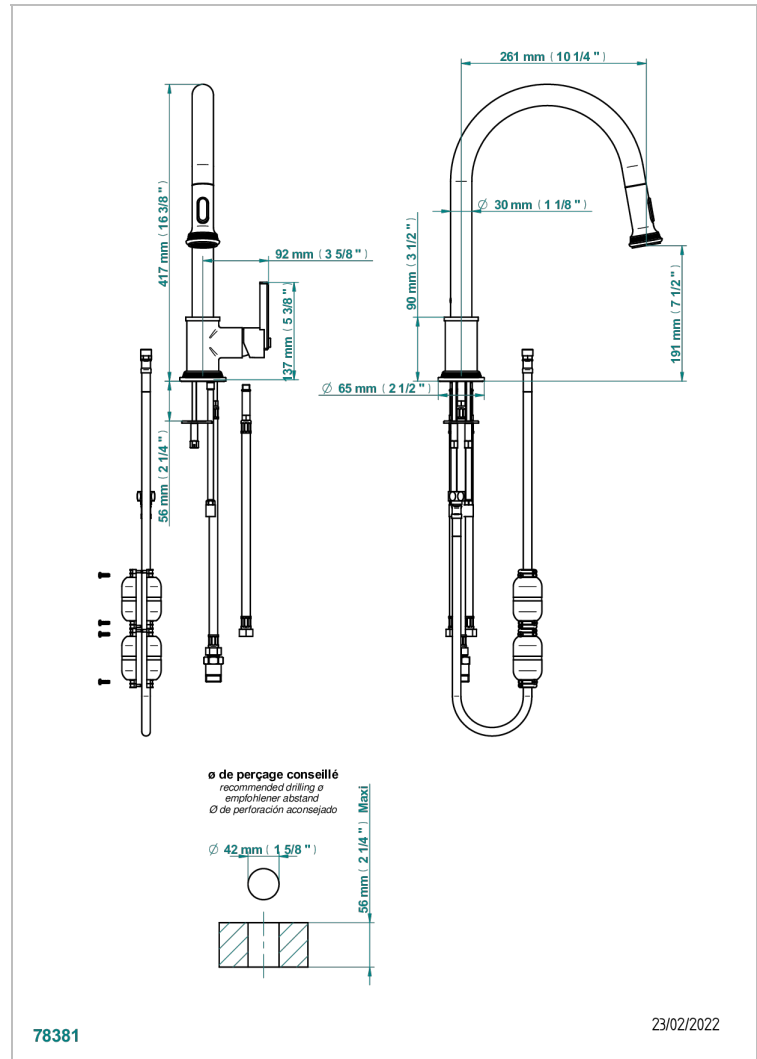

WEST COAST WHITE ONYX

U9G-6181D/US

THG[®]
PARIS

Mitigeur d'évier avec bec orientable et douchette extractible, standard américain

CARACTERÍSTICAS

- West Coast White Onyx
- Mitigeur d'évier avec bec orientable et douchette extractible, standard américain

ACABADOS DISPONIBLES

Bronce claro - D01
Cerámica negra mate - D30
Cobre viejo mate - H07
Cromo - A02
Cromo mate - C02
Dorado - F01

Dorado mate - F07
Dorado pálido - F30
Dorado pálido mate (sin barniz) - F31
Natural smoked Brass - A13
Níquel - B01
Níquel mate - C01

Níquel viejo - H28
Pvd blush - H62
Pvd blush mate - H60
Pvd color latón - H49
Pvd color latón mate - H50
Pvd color níquel - H55

Pvd color níquel mate - H56
Pvd color oro - H52
Pvd color oro mate - H53
Pvd grafito - H64
Pvd grafito mate - H65
Pvd marrón bronce - F33

Pvd marrón bronce mate - F34
Pvd umber - H66
Pvd umber mate - H67