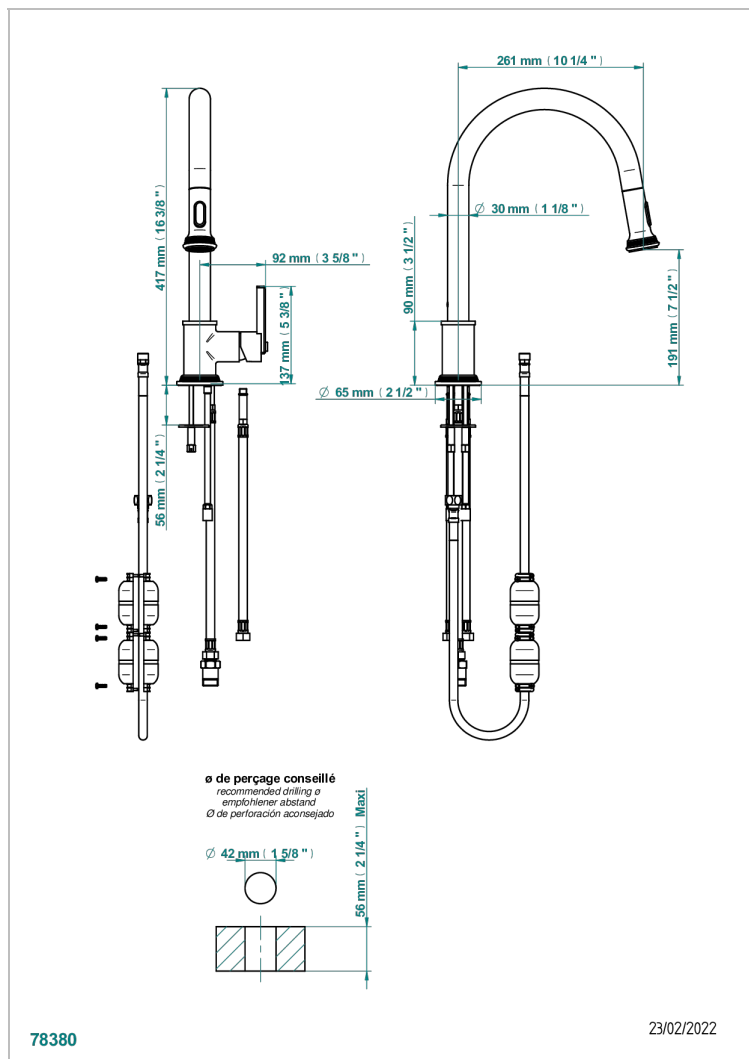

# WEST COAST ONYX NOIR A MANETTES

U9F-6181D/US

THG<sup>®</sup>  
PARIS

Mitigeur d'évier avec bec orientable et douchette extractible, standard américain

## CARACTÉRISTIQUES

- West Coast Onyx noir à manettes
- Mitigeur d'évier avec bec orientable et douchette extractible, standard américain