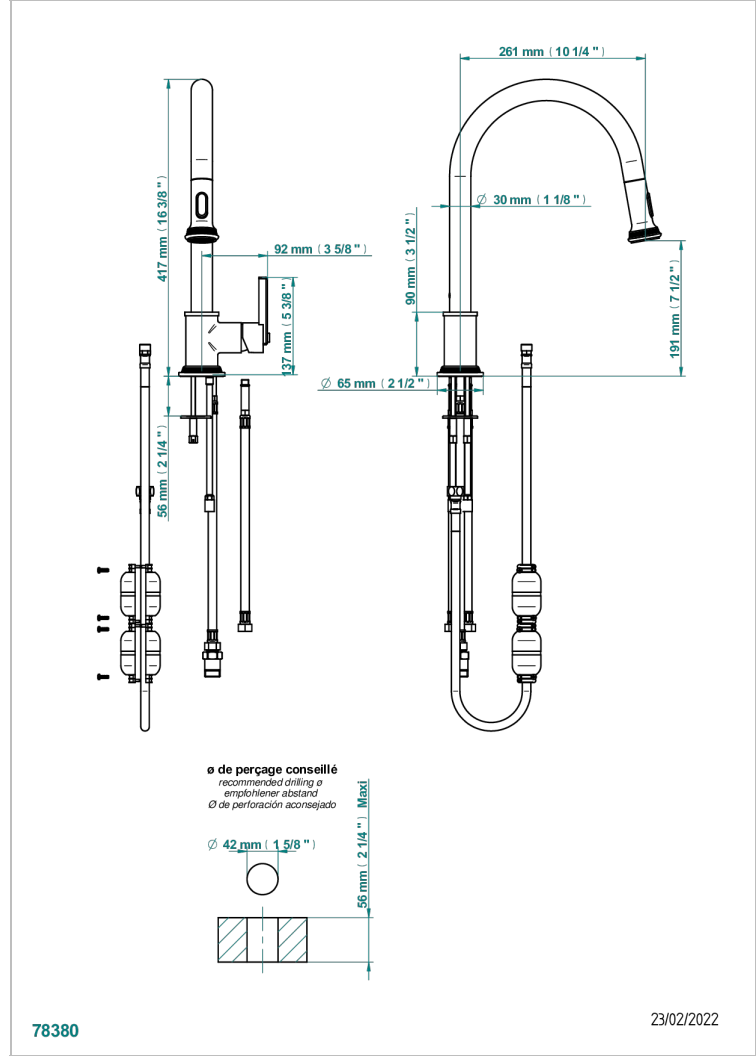

# WEST COAST BLACK ONYX WITH LEVER

U9F-6181D/US

THG<sup>®</sup>  
PARIS

Mitigeur d'évier avec bec orientable et douchette extractible, standard américain

78380

23/02/2022

## CARACTERÍSTICAS

- West Coast Black Onyx with lever
- Mitigeur d'évier avec bec orientable et douchette extractible, standard américain

Níquel viejo - H28  
Pvd blush - H62  
Pvd blush mate - H60  
Pvd color latón - H49  
Pvd color latón mate - H50  
Pvd color níquel - H55

Pvd color níquel mate - H56  
Pvd color oro - H52  
Pvd color oro mate - H53  
Pvd grafito - H64  
Pvd grafito mate - H65  
Pvd marrón bronce - F33

Pvd marrón bronce mate - F34  
Pvd umber - H66  
Pvd umber mate - H67