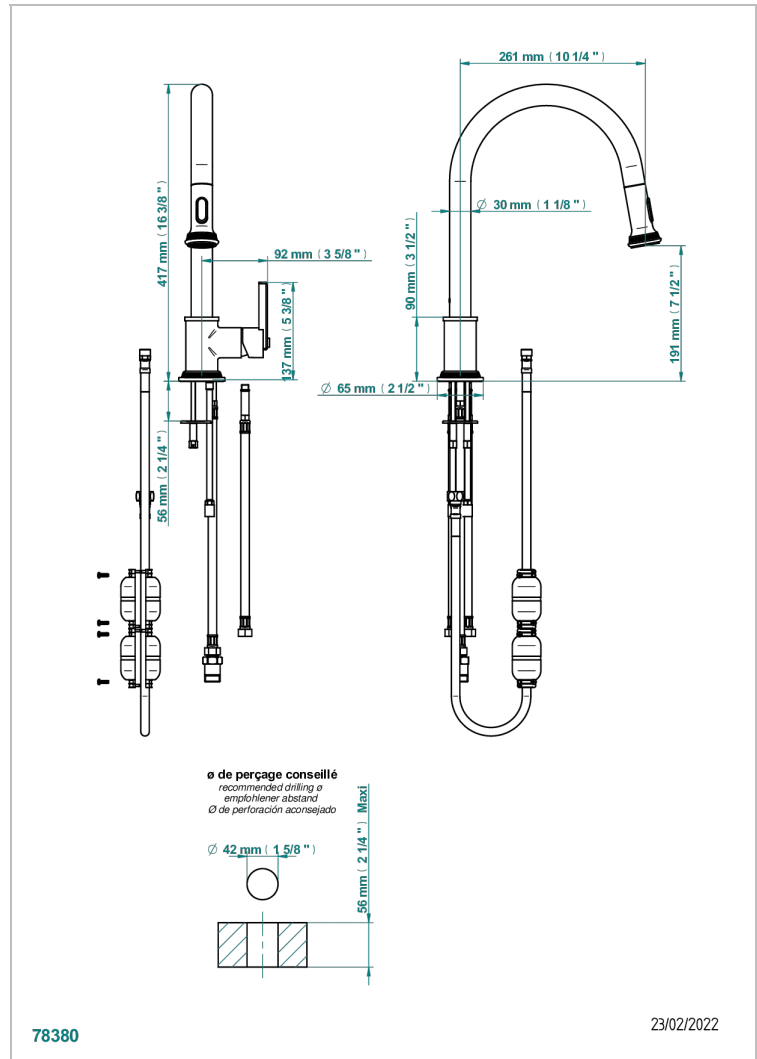

WEST COAST ONYX NOIR

U9E-6181D/US

THG[®]
PARIS

Mitigeur d'évier avec bec orientable et douchette extractible, standard américain

CARACTÉRISTIQUES

- West Coast Onyx noir
- Mitigeur d'évier avec bec orientable et douchette extractible, standard américain

FINITIONS DISPONIBLES

Bronze clair - D01
Chromé - A02
Chromé mat - C02
Doré brillant - F01
Doré mat - F07
Laiton fumé naturel - A13

Nickel brillant - B01
Nickel mat - C01
Noir mat céramique - D30
Or pâle - F30
Or pâle mat - F31
Pvd blush - H62