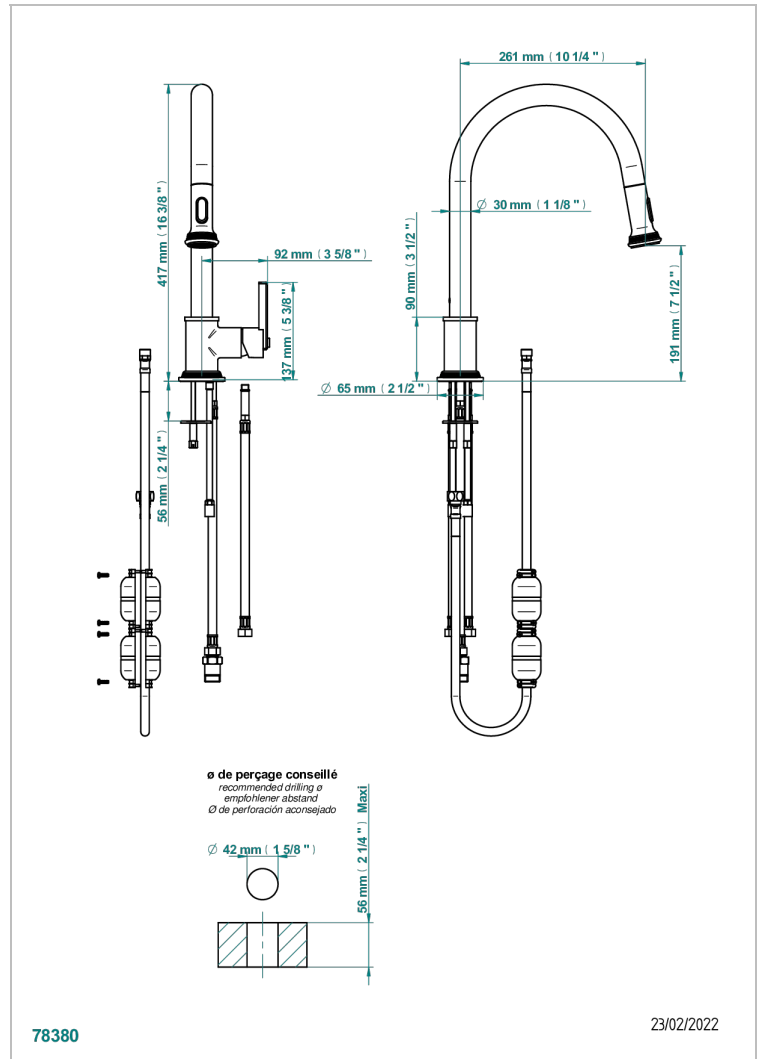

# WEST COAST BLACK ONYX

U9E-6181D/US

THG<sup>®</sup>  
PARIS

Mitigeur d'évier avec bec orientable et douchette extractible, standard américain

## CARACTERÍSTICAS

- West Coast Black Onyx
- Mitigeur d'évier avec bec orientable et douchette extractible, standard américain

Níquel viejo - H28  
Pvd blush - H62  
Pvd blush mate - H60  
Pvd color latón - H49  
Pvd color latón mate - H50  
Pvd color níquel - H55

Pvd color níquel mate - H56  
Pvd color oro - H52  
Pvd color oro mate - H53  
Pvd grafito - H64  
Pvd grafito mate - H65  
Pvd marrón bronce - F33

Pvd marrón bronce mate - F34  
Pvd umber - H66  
Pvd umber mate - H67