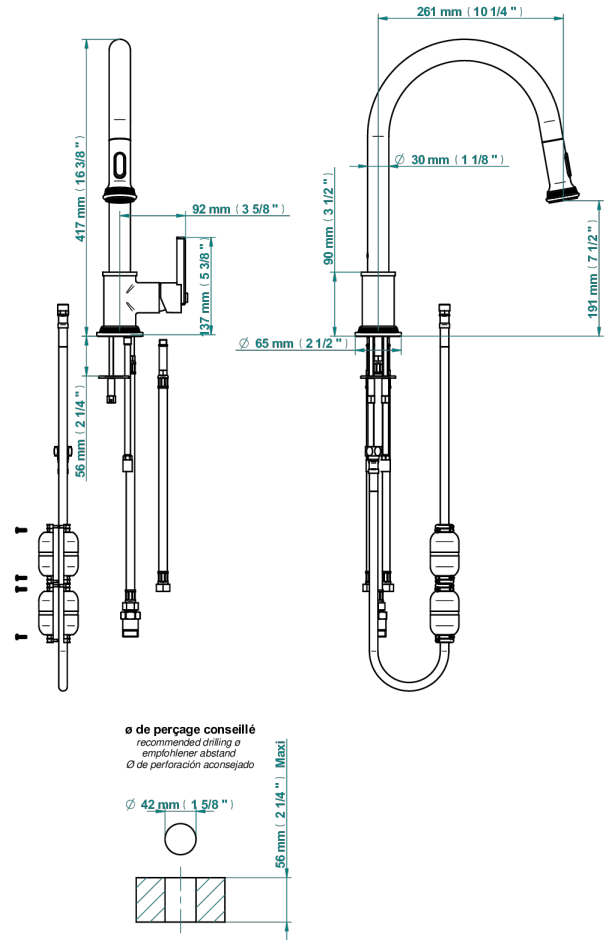

WEST COAST GUILLOCHE LIN A MANETTES

U9D-6181D/US

THG[®]
PARIS

Mitigeur d'évier avec bec orientable et douchette extractible, standard américain

78379

23/02/2022

CARACTÉRISTIQUES

- West Coast Guilloché Lin à manettes
- Mitigeur d'évier avec bec orientable et douchette extractible, standard américain

FINITIONS DISPONIBLES

Bronze clair - D01
Chromé - A02
Chromé insert doré - GA1
Chromé mat - CO2
Doré brillant - F01
Doré mat - F07

Laiton fumé naturel - A13
Nickel brillant - B01
Nickel mat - C01
Noir mat céramique - D30
Or pâle - F30
Or pâle mat - F31