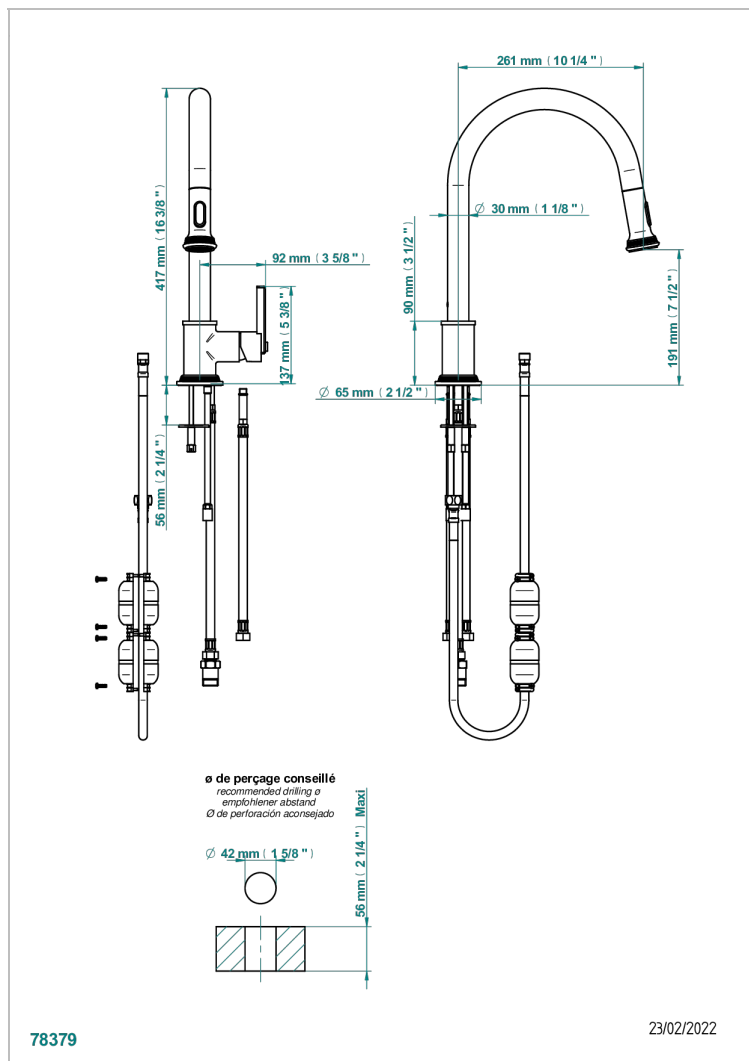

WEST COAST WITH GUILLOCHE DECOR WITH LEVER

U9D-6181D/US

Mitigeur d'évier avec bec orientable et douchette extractible, standard américain

CARACTERÍSTICAS

- West coast with Guilloché decor with lever
- Mitigeur d'évier avec bec orientable et douchette extractible, standard américain

ACABADOS DISPONIBLES

Bronce claro - D01
Cerámica negra mate - D30
Cobre viejo mate - H07
Cromo - A02
Cromo mate - C02
Dorado - F01

Dorado mate - F07
Dorado pálido - F30
Dorado pálido mate (sin barniz) - F31
Natural smoked Brass - A13
Níquel - B01
Níquel mate - C01

Níquel viejo - H28
Polished chrome with gold inlay - GA1
Pvd blush - H62
Pvd blush mate - H60
Pvd color latón - H49
Pvd color latón mate - H50

Pvd color níquel - H55
Pvd color níquel mate - H56
Pvd color oro - H52
Pvd color oro mate - H53
Pvd grafito - H64
Pvd grafito mate - H65

Pvd marrón bronce - F33
Pvd marrón bronce mate - F34
Pvd umber - H66
Pvd umber mate - H67