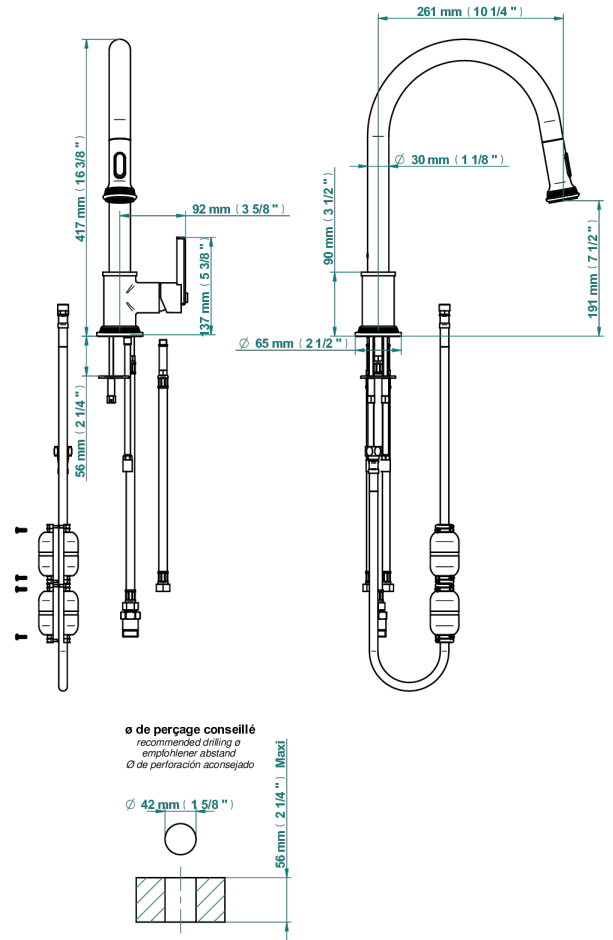

# WEST COAST GUILLOCHE LIN

U9C-6181D/US

THG<sup>®</sup>  
PARIS

Mitigeur d'évier avec bec orientable et douchette extractible, standard américain

78379

23/02/2022

## CARACTÉRISTIQUES

- West Coast Guilloché Lin
- Mitigeur d'évier avec bec orientable et douchette extractible, standard américain