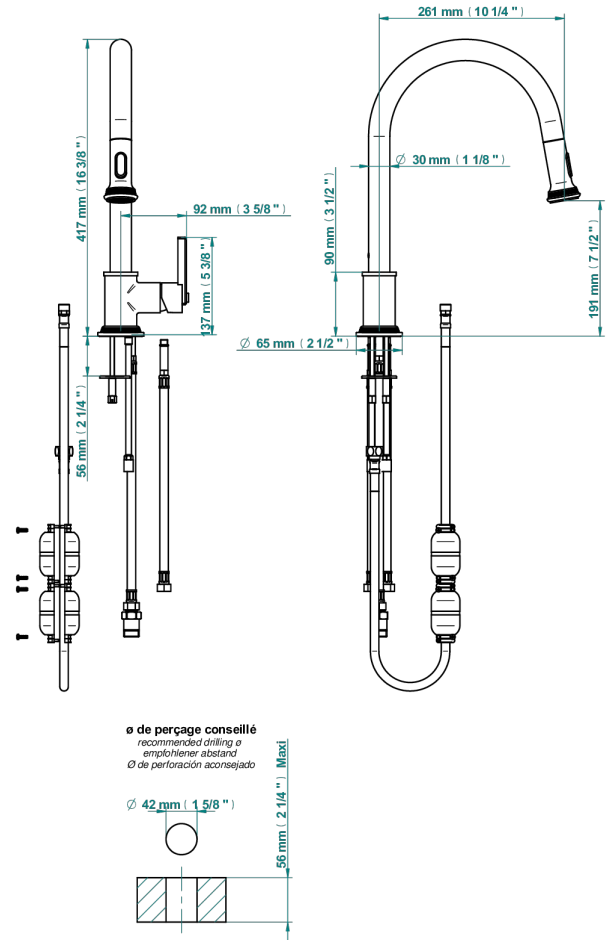

# WEST COAST WITH GUILLOCHE DECOR

U9C-6181D/US

THG<sup>®</sup>  
PARIS

Mitigeur d'évier avec bec orientable et douchette extractible, standard américain

78379

23/02/2022

## CARACTERÍSTICAS

- West coast with Guilloché decor
- Mitigeur d'évier avec bec orientable et douchette extractible, standard américain

Níquel viejo - H28  
Polished chrome with gold inlay - GA1  
Pvd blush - H62  
Pvd blush mate - H60  
Pvd color latón - H49  
Pvd color latón mate - H50

Pvd color níquel - H55  
Pvd color níquel mate - H56  
Pvd color oro - H52  
Pvd color oro mate - H53  
Pvd grafito - H64  
Pvd grafito mate - H65

Pvd marrón bronce - F33  
Pvd marrón bronce mate - F34  
Pvd umber - H66  
Pvd umber mate - H67