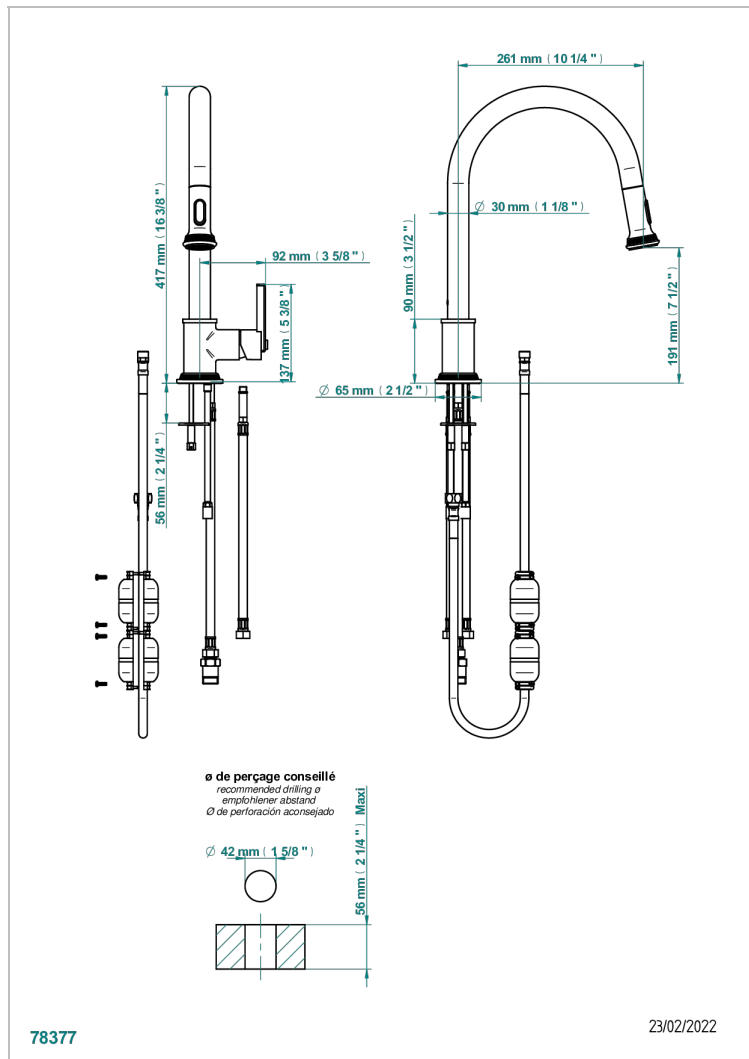

# WEST COAST METAL A MANETTES

U9B-6181D/US

THG<sup>®</sup>  
PARIS

Mitigeur d'évier avec bec orientable et douchette extractible, standard américain

## CARACTÉRISTIQUES

- West Coast Métal à manettes
- Mitigeur d'évier avec bec orientable et douchette extractible, standard américain

## FINITIONS DISPONIBLES

Bronze clair - D01  
 Chromé - A02  
 Chromé insert doré - GA1  
 Chromé mat - CO2  
 Doré brillant - F01  
 Doré mat - F07

Laiton fumé naturel - A13  
 Nickel brillant - B01  
 Nickel mat - C01  
 Noir mat céramique - D30  
 Or pâle - F30  
 Or pâle mat - F31