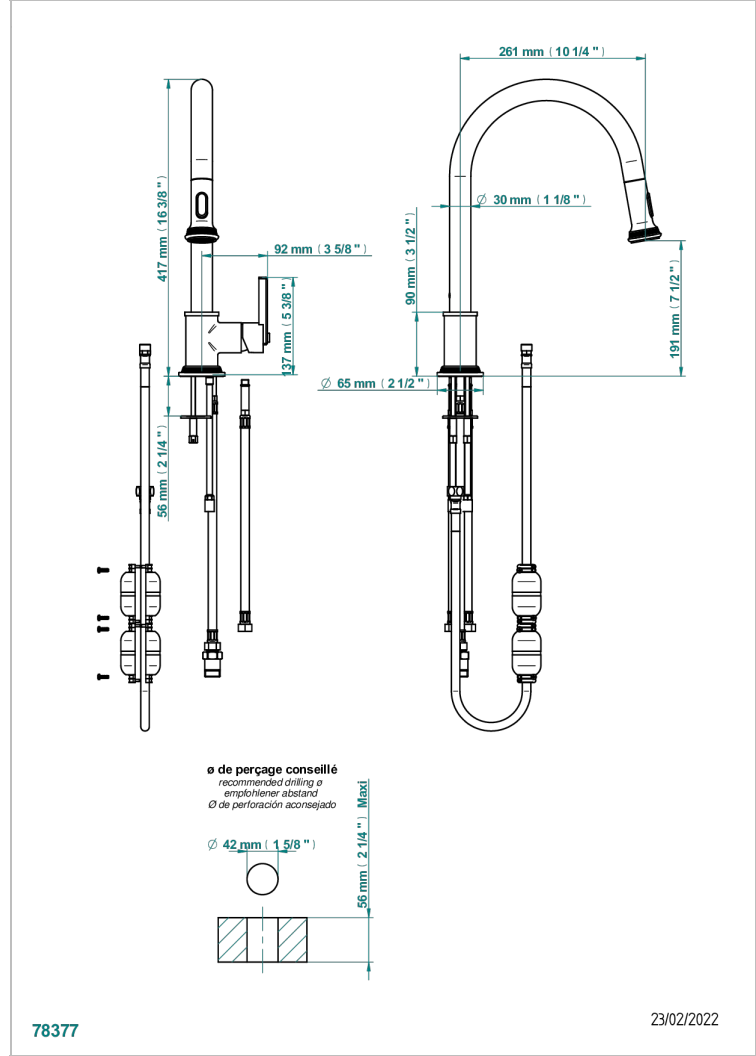

WEST COAST METAL WITH LEVER

U9B-6181D/US

THG
PARIS

Mitigeur d'évier avec bec orientable et douchette extractible, standard américain

78377

23/02/2022

CARACTERÍSTICAS

- West Coast Metal with lever
- Mitigeur d'évier avec bec orientable et douchette extractible, standard américain

ACABADOS DISPONIBLES

Bronce claro - D01
Cerámica negra mate - D30
Cobre viejo mate - H07
Cromo - A02
Cromo mate - C02
Dorado - F01

Dorado mate - F07
Dorado pálido - F30
Dorado pálido mate (sin barniz) - F31
Natural smoked Brass - A13
Níquel - B01
Níquel mate - C01

Níquel viejo - H28
Polished chrome with gold inlay - GA1
Pvd blush - H62
Pvd blush mate - H60
Pvd color latón - H49
Pvd color latón mate - H50

Pvd color níquel - H55
Pvd color níquel mate - H56
Pvd color oro - H52
Pvd color oro mate - H53
Pvd grafito - H64
Pvd grafito mate - H65

Pvd marrón bronce - F33
Pvd marrón bronce mate - F34
Pvd umber - H66
Pvd umber mate - H67